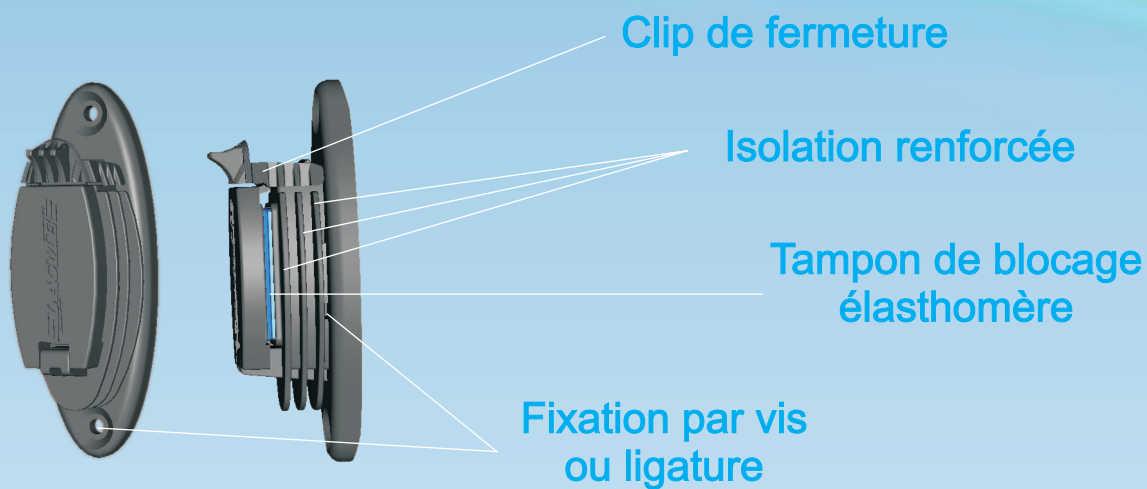

ISOLATEUR PROFESSIONNEL POUR RUBAN

Sachet de 20

3 415 166 579 128

657.912

Seau de 80

3 415 166 579 166

657.916