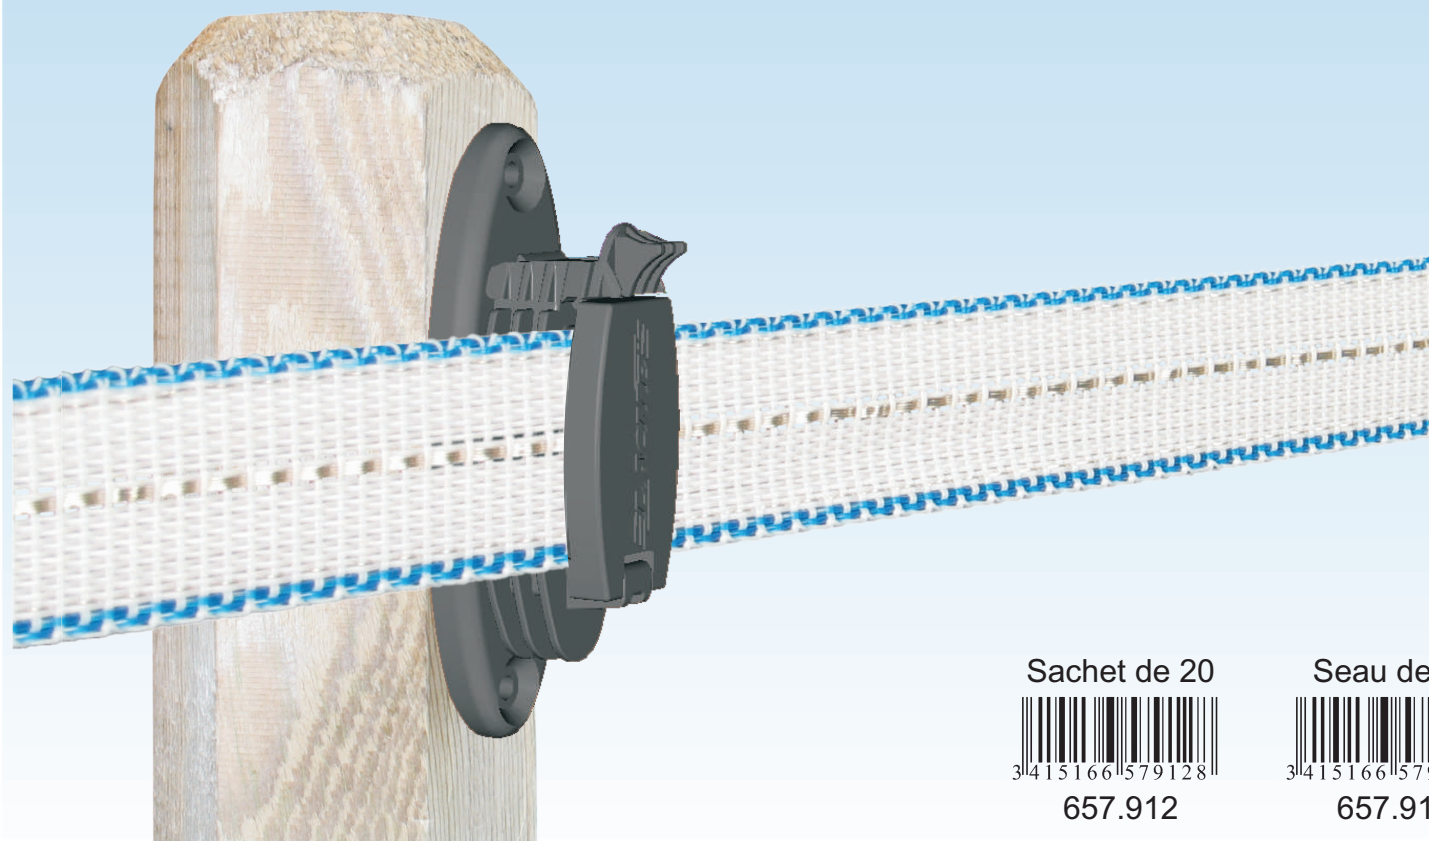

ISOLATEUR PROFESSIONNEL POUR RUBAN

Sachet de 20

3 415 166 579 128

657.912

Seau de 80

3 415 166 579 166

657.916