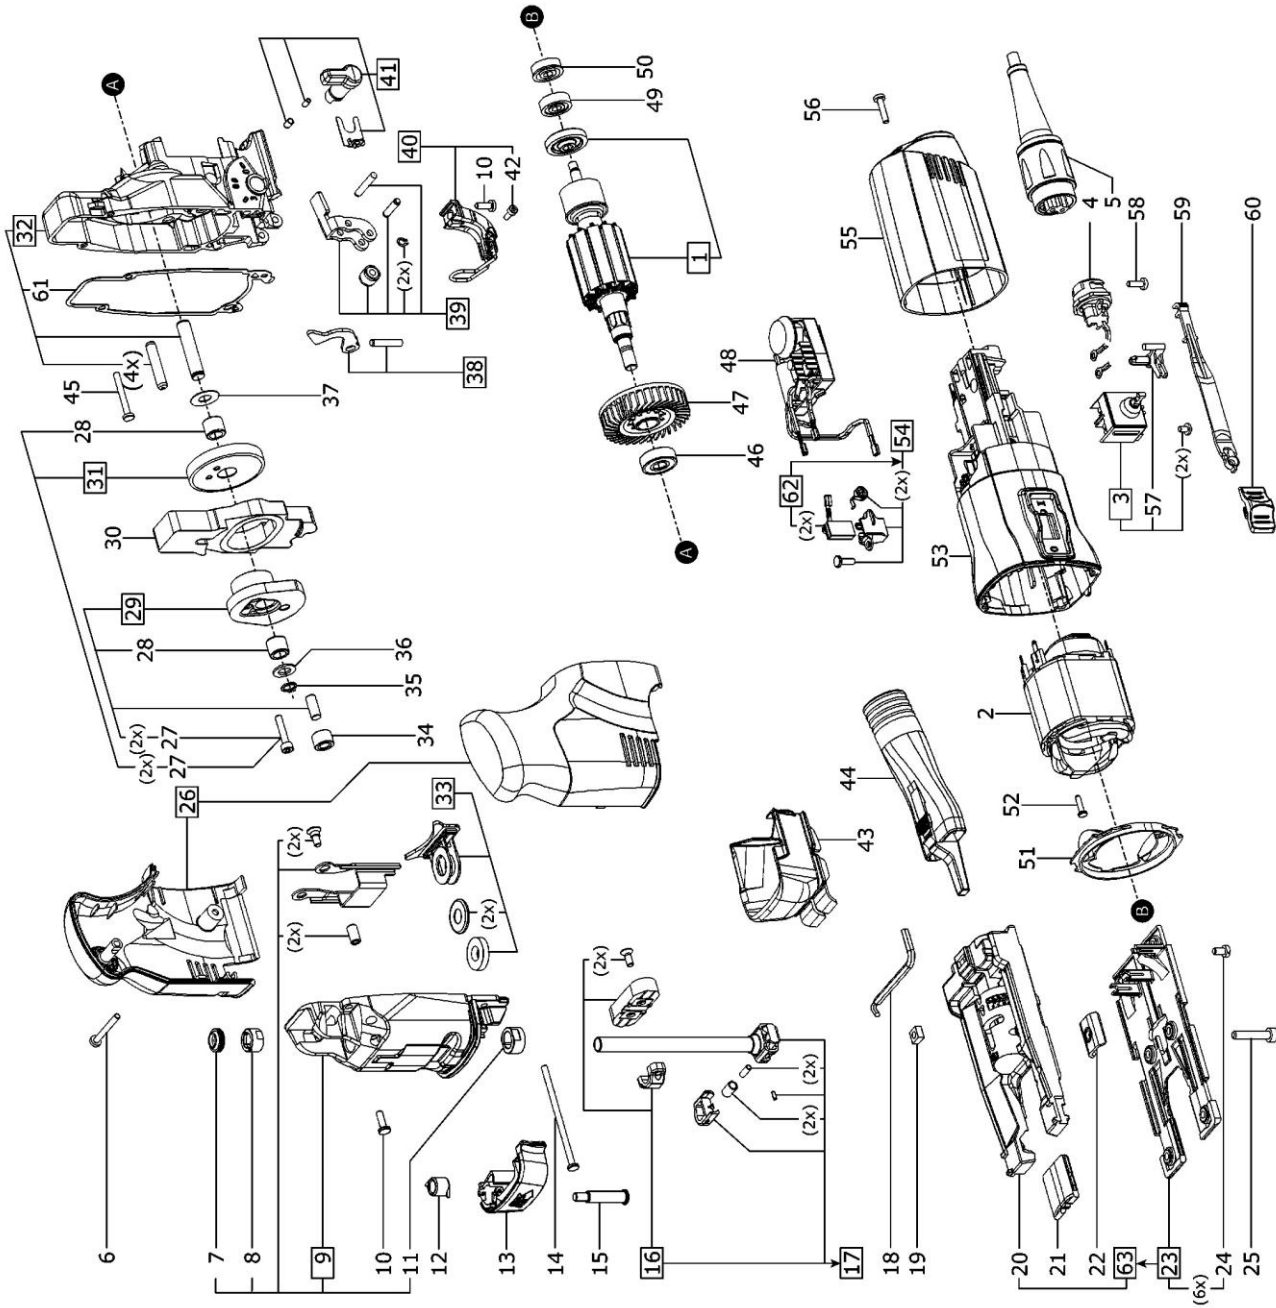

488639 - PS 300 EQ

Pos	N° de pièce	Description	Quantité					
1	491851	Induit 230-240V	1					
2	491767	Empilage de tôle d'inducteur 230-240V	1					
3	490200	Interrupteur	1					
4	489927	Boîtier de connecteur 230V	1					
6	400669	Vis à tête bombée 3,5 x 30 mm	3					
7	451796	Racleur	1					
8	451371	Douille	1					
9	490207	Couvercle de transmission	1					
10	228509	Vis à tête bombée M4 x 12	3					
11	451372	Douille	1					
12	451366	Ressort de flexion	1					
13	451367	Levier de serrage	1					
14	400565	Vis à tête bombée 3,5 x 70 mm	2					
15	457337	Vis à collet	1					
16	490209	Coulisse	1					
17	490210	Tige	1					
18	461987	Tournevis	1					

19	228520	Ecrou carré M5	1					
20	458983	Table	1					
21	490120	Pare-éclats	1					
22	453082	Griffe	1					
23	490212	Support chariot	1					
24	400062	Vis à tête cylindrique M4 x 7	6					
25	400526	Vis à tête cylindrique M5 x 25	1					
26	489686	Capot	1					
27	400535	Vis à tête cylindrique M4 x 20	2					
28	400008	Douille à aiguilles	2					
29	490213	Excentrique	1					
30	10005928	Poids	1					
31	490214	Roue dentée	1					
32	490208	Boîte de transmission	1					
33	490215	Joint	1					
34	704311	Palier	1					
35	200617	Circlips	1					
36	400009	Rondelle support	1					
37	457043	Disque	1					
38	490216	Entraînement pendulaire	1					
39	490217	Support	1					
40	499559	Support	1					
41	490218	Levier de commande pendulaire	1					
42	400678	Vis à tête cylindrique M3 x 8	1					
43	453491	Protecteur contre les projections de copeaux	1					
44	10027974	Raccord d'aspiration	1					
45	400524	Vis à tête bombée 3,5 x 30 mm	2					
46	400626	Roulement rainuré à billes	1					
47	457383	Ventilateur	1					
48	489608	Régulation électronique 230-240V	1					
49	228672	Roulement rainuré à billes	1					