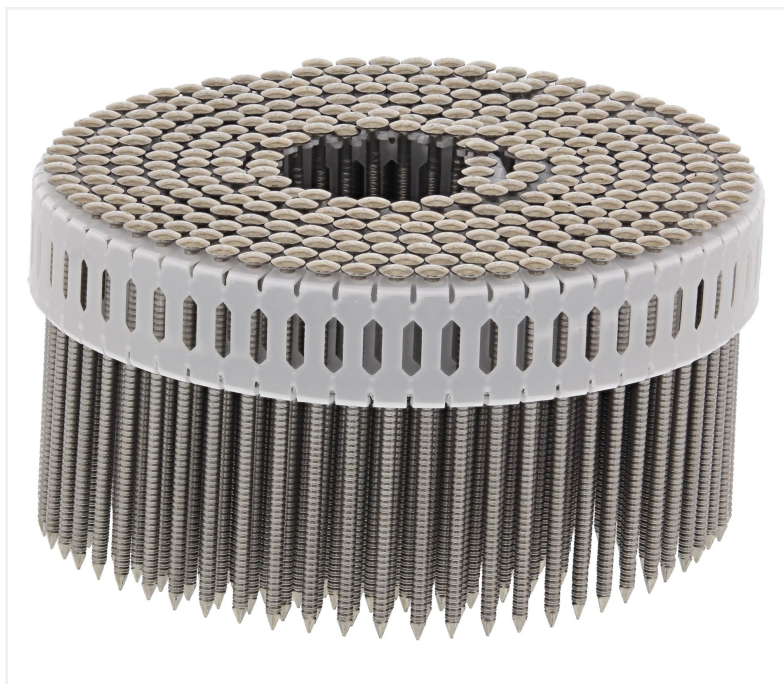

CLOUS ROULEAU BANDE PLASTIQUE 0° INOX A4

DESCRIPTION PRODUIT

Extérieur, catégorie de service 3

LE PLUS PRODUIT

Meilleure bande sur le marché, aucun matériau coincé sous la tête, ce qui permet une fixation de haute qualité

AVANTAGES

- Clou avec tête bombée pour une finition esthétique
- Système fiable : utilise chaque clou dans chaque rouleau pour éliminer les déchets
- Capacité de charge élevée : fonctionne plus longtemps sans rechargement
- Système sécurisé : le système Duo-Fast 0° évite les projections de fils d'acier et de résidus de fils coupants
- Conditionnement polyvalent : permet une grande variété de fixations et d'applications