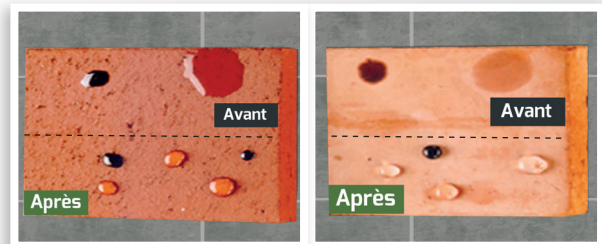

Protection invisible . Anti-tache . Sans solvant

IMPERMÉABILISANT EAU + GRAISSES DALLAGES CARRELAGES

Algifob +

Sans silicone

Photo non contractuelle

Consommation : 1 L pour 3 à 10 m² en moyenne (selon la porosité du support)

Conditionnement 1 L, 5 L, 15 L, 30 L

Pour quels types d'application ?

Algifob + est un hydrofuge et oléofuge pour les dallages et carrelages. Il empêche la pénétration de l'eau, des huiles et corps gras dans les matériaux absorbants et retarde donc l'apparition des micro-organismes.

Propriétés

Limite l'incrustation des salissures.
Non filmogène, laisse respirer les matériaux.
Accroît la résistance aux UV, protège du gel.
Ne modifie pas l'aspect ni la structure des matériaux.

Supports

Carrelages en terre cuite et tous types de dallages : pierres naturelles ou reconstituées, béton brut ou teinté, pavés autobloquants et tous matériaux absorbants.

NB : En cas de projections accidentelles, surtout sur le verre, rincer immédiatement avec de l'eau. Ne pas utiliser sur des matériaux déjà traités avec des émulsions auto-lustrantes ou bouches pores.