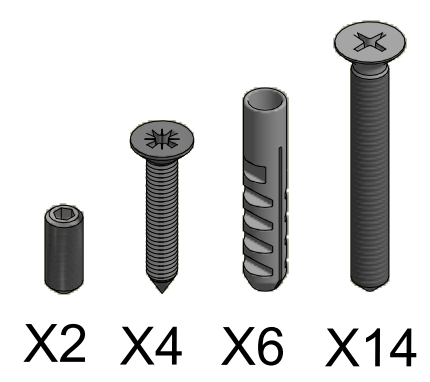

Garniture pour 1 porte coulissante de 80 Kg MAX.
 Contenu:
 - 2 montures 13218
 - 2 butées 11213
 - 2 platines 12036
 - 1 guide nylon 1103R
 - 1 bague excentrique
 - Visseries et clés

Gear set for one sliding door up to 80 Kg.
 Content :
 - 2 hangers 13218
 - 2 stoppers 11213
 - 2 brackets 12036
 - 1 low guide 1103R
 - 1 decentred sleeve
 - screws and hex wrench

 FERRURES DE PORTES COULISSANTES MANUTENTION PAR MONORAIL 7,rue Gay Lussac 25000 BESANCON	Référence Item Nr: SAF82A	Rail associé Combined track: 11108S...
--	----------------------------------	---