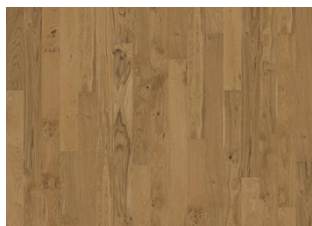

Autres produits dans cette collection

Chêne Park