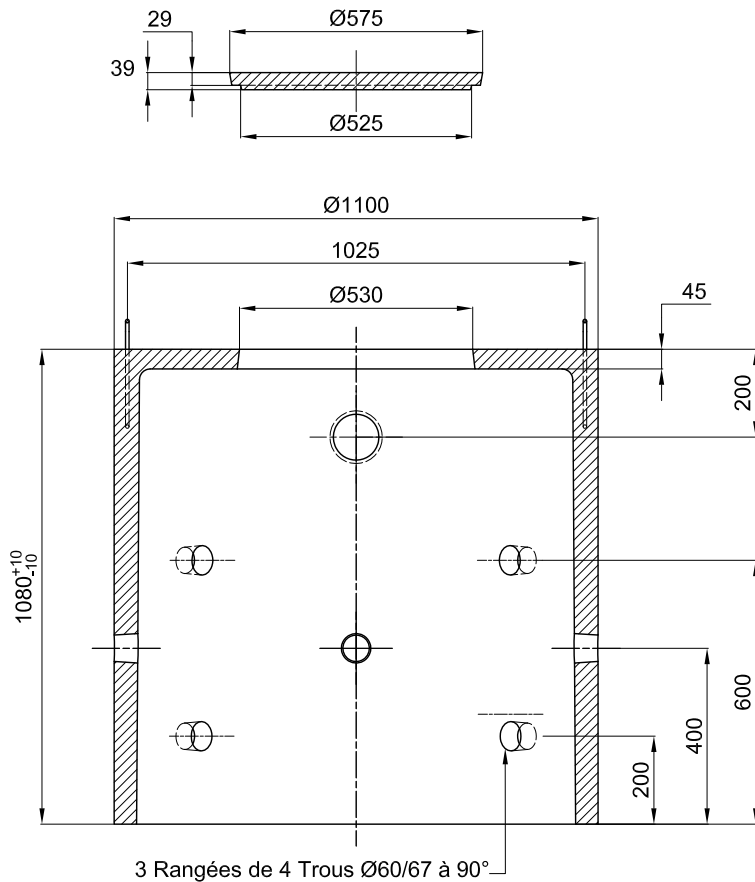

# REGARD POUR PUIS FILTRANT

A - A

**TAMPON** pour Puits Filtrant  
**Code Article :** 151015  
**Poids :** 20 Kg

Trou débouchant  
pour tuyau Ø100

**REGARD POUR PUIS FILTRANT AVEC TAMPON**  
**Code Article :** 151005  
**Poids :** 551 Kg

Détail de A  
(Oreilles de levage)

Détail de B  
(Entrée pour tuyau Ø100)  
**débouchant**

**SAS R.THEBAULT**

Siège social et usine : 8, Rue des Gléan - ZI de Saint-Eloi  
 29800 PLOUEDERN - Tél. 02 98 21 63 63 - Fax : 02 98 21 34 11  
 Usines à : Maoron (56430) et Verneuil S/Avre (27130)