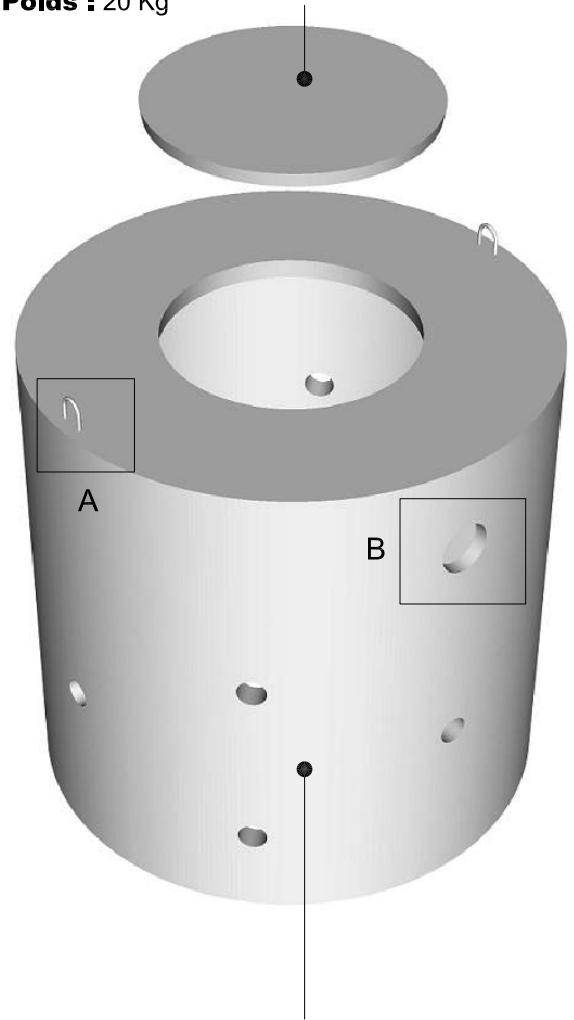

# REGARD POUR PUIS FILTRANT

A - A

**TAMPON** pour Puits Filtrant  
**Code Article :** 151015  
**Poids :** 20 Kg

Trou débouchant  
pour tuyau Ø100

**REGARD POUR PUIS FILTRANT AVEC TAMPON**  
**Code Article :** 151005  
**Poids :** 551 Kg

Détail de A  
(Oreilles de levage)

Détail de B  
(Entrée pour tuyau Ø100)  
**débouchant**

**SAS R.THEBAULT**

Siège social et usine : 8, Rue des Gléan - ZI de Saint-Eloi  
 29800 PLOUEDERN - Tél. 02 98 21 63 63 - Fax : 02 98 21 34 11  
 Usines à : Maoron (56430) et Verneuil S/Avre (27130)