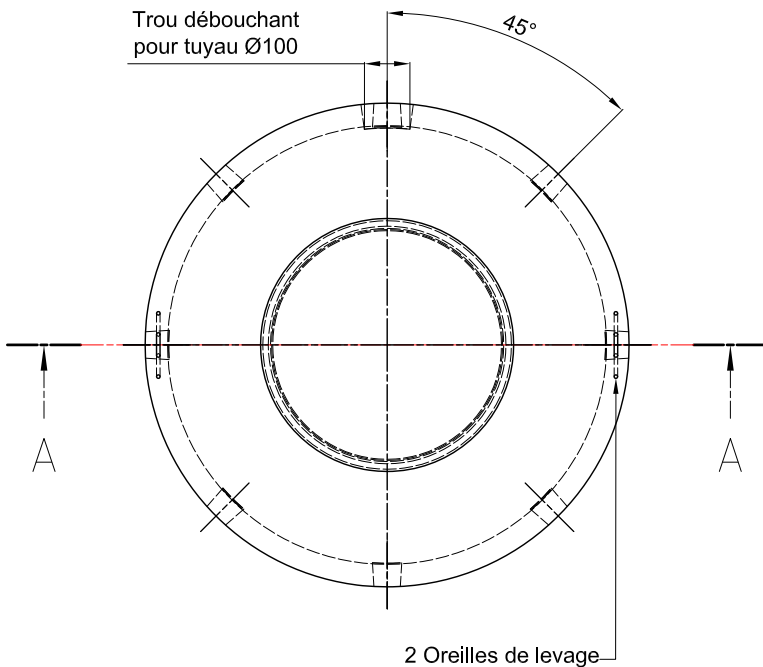

# REGARD POUR PUIS FILTRANT

A - A

**TAMPON** pour Puits Filtrant  
**Code Article :** 151015  
**Poids :** 20 Kg

Trou débouchant  
pour tuyau Ø100

**REGARD POUR PUIS FILTRANT AVEC TAMPON**  
**Code Article :** 151005  
**Poids :** 551 Kg

Détail de A  
(Oreilles de levage)

Détail de B  
(Entrée pour tuyau Ø100)  
**débouchant**

**SAS R.THEBAULT**

Siège social et usine : 8, Rue des Gléan - ZI de Saint-Eloi  
 29800 PLOUEDERN - Tél. 02 98 21 63 63 - Fax : 02 98 21 34 11  
 Usines à : Maoron (56430) et Verneuil S/Avre (27130)