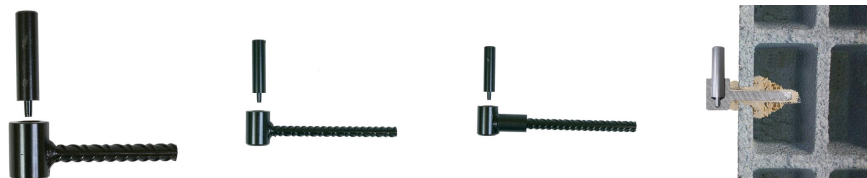

Gond parpaing

Gond de volet pour parpaing et brique creuse

Gond parpaing Ø 10 x 80

Description

- Gond de volet pour parpaing et brique creuse.
- Pose à la résine de scellement.
- Queue fer à béton.
- Utiliser avec un filtre métallique.

Les + produits

- Fabrication française.
- Clavette auto-bloquante anti effraction.
- Cahier des charges Socotec valable uniquement s'il est utilisé avec nos filtres métalliques, nos gonds et nos résines.
- Nos gonds se mettent en place avec un gabarit de pose.

Les Matériaux

Parpaing

Brique creuse

Références produits

DÉSIGNATION	RÉFÉRENCE	COND T	PERÇAGE	GABARIT	SURCOND T
GOND D 12 PARPAING NOIR Seau de 60	A000000	Seau de 60	Ø 15	A	-
GOND D 12 PARPAING BICHRO Seau de 60	A000020	Seau de 60	Ø 15	A	1
GOND D 12 PARPAING NOIR LG 130 Seau...	A000022	Seau de 60	Ø 15	A	1
GOND D 12 PARPAING ZING. JAUNE LG 1...	A000026	Seau de 60	Ø 15	A	1
GOND D 14 PARPAING NOIR Seau de 50	A000030	Seau de 50	Ø 15	A	1
GOND D 14 X 80 PARPAING NOIR Carton ...	A000040	Carton de 12	Ø 15	A	1
GOND D 14 X 130 PARPAING NOIR Carto...	A000042	Carton de 12	Ø 15	A	1
GOND D 14 PARPAING ZING. JAUNE Seau...	A000050	Seau de 50	Ø 15	A	1
GOND D 14 PARPAING NOIR LG 130 Seau...	A000052	Seau de 50	Ø 15	A	1
GOND D 14 PARPAING ZING. JAUNE LG 1...	A000056	Seau de 50	Ø 15	A	1