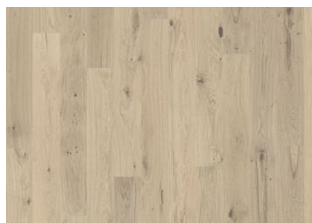

Autres produits dans cette collection

Chêne Aurora