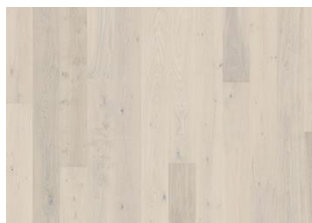

Autres produits dans cette collection

Chêne Sky

CERTIFICAT

Descriptions et photos

Les échantillons, les images, ainsi que les descriptions et spécifications des produits de la brochure, ont pour seul but de vous donner une idée approximative des éléments contenus dans celui-ci. Ils n'ont aucune force contractuelle et ne doivent être considérés qu'à des fins d'illustration. Nous ne pouvons garantir que l'affichage de votre écran ou encore que la qualité de l'impression, reflèteront fidèlement la teinte de la référence sélectionnée. En effet votre produit peut différer légèrement des images de cette documentation.