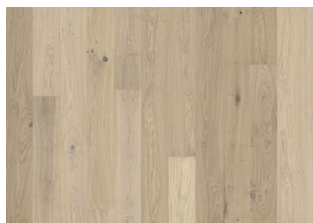

Chêne Horizon