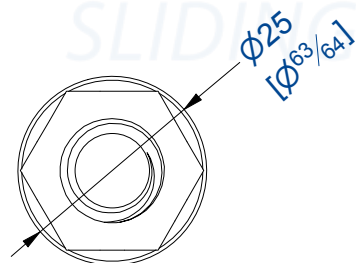

MANTION
SLIDING SYSTEMS

Guide à olive Nylon, sans platine, Ø25 mm

Nylon olive guide, without plate, Ø25 mm

7,rue Gay Lussac
25000 BESANCON

Référence
Item Nr: **23025**

Rail associé
Combined track: