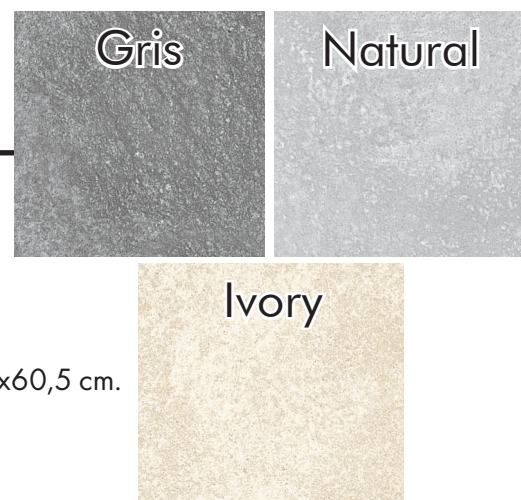

Intérieur

DESRIPTIF

- Type : Grès cérame émaillé.
- Couleur : Gris, Ivory, Natural.
- Carreaux : 60,5x60,5 cm et 45x45 cm.
- Plinthes : 8x60,5 cm et 8x45 cm.
- Aspect de surface : Légère variation.
- Épaisseur carreaux : 8,5 mm pour le 45x45 cm et 8 mm pour le 60,5x60,5 cm.
- Existe en version grip pour l'extérieur.