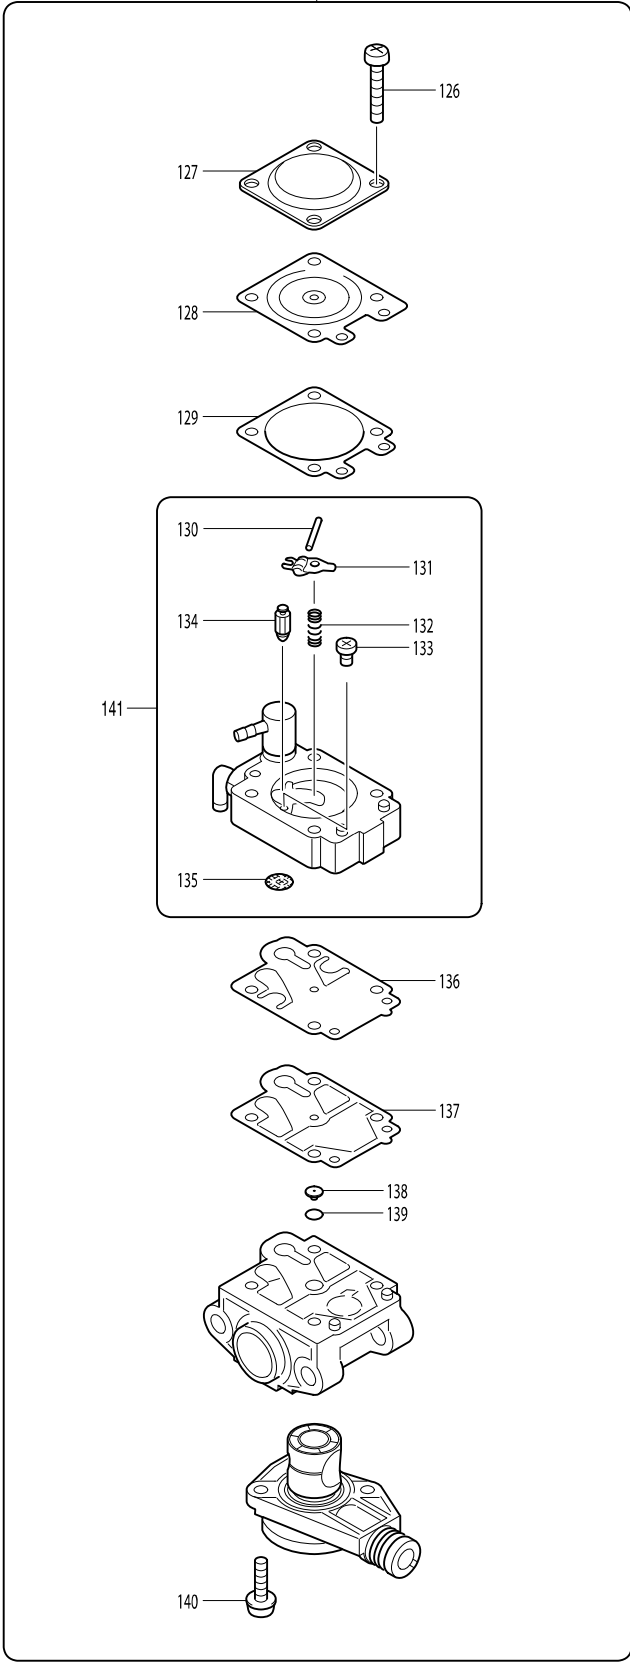

Numéro du modèle PS-222TH TRONCONEUSE 250mm

Numéro du modèle PS-222TH TRONCONNEUSE 250mm

94

Position	Référence pièce	Description	Echelle	QTE	N/O	Option 1	Option 2	COMMENTAIRE
001	154650-4	PROTEGE MAIN CPL		1		P10		
D10		INC. 2						
002	810075-9	ETIQUETTE LABEL DCS230T		1		P2		
003	233175-2	RESSORT 9		1		P1		
004	163448-8	SUPPORT DE RESSORT DE FREIN		1		P8		
005	231298-0	RESSORT 6		1		P2		
006	418715-9	COUVERCLE PROTEGE MAIN		1		P2		
007	266020-6	VIS AUTOFORMEUSE EPAULEE 4X12		2		P1		
008	418716-7	COUVERCLE RESSORT		1		P3		
009	266020-6	VIS AUTOFORMEUSE EPAULEE 4X12		4		P1		
010	183969-4	PROTEGE PIGNON CPL		1		P18		
D10		INC. 11						
011	819169-7	ETIQUETTE PS220TH		1		P1		
012	226590-7	PIGNON HEDICOIDAL 17		1		P17		
013	226534-7	PIGNON HEDICOIDAL 8		1		P16		
014	324464-7	ECROU AVEC PIVOT		1		P1		
015	252145-2	ECROU HEXAGONAL M8		1		P1		
016	345653-1	TOLE DE GUIDAGE DROITE		1		P1		
017	266020-6	VIS AUTOFORMEUSE EPAULEE 4X12		1		P1		
018	265995-6	VIS 4X18		1		P1		
019	418710-9	ARRETE-CHAÎNE		1		P2		
020	345652-3	TÔLE DE GUIDAGE GAUCHE		1		P1		
021	265995-6	VIS 4X18		1		P1		
022	418707-8	CARTER DE POMPE A HUILE		1		P2		
023	421877-4	EPONGE 10		1		P1		
024	421298-0	VALVE		1		P10		
025	266007-8	VIS 3x10		2		P1		
026	418701-0	COUVERCLE SUPERIEUR		1		P3		
027	324477-8	RESSORT		1		P2		
028	265995-6	VIS 4X18		2		P1		
029	421874-0	ARMORTISSEUR		1		P2		
030	153911-9	CARCASSE CPL		1		P26		
031	168399-0	BOUCHON DE RESERVOIR		2		P4		
032	421875-8	DOUILLE		1		P1		
033	168396-6	VIS BOUTON		1		P7		
034	418700-2	COURONNE DE VENTILATEUR		1		P3		
035	422036-3	TUBULURE 3-70		1		P1		
036	271422-3	BOUTON 28		1		P2		
037	168398-2	POMPE PRIMER		1		P6		
040	265995-6	VIS 4X18		4		P1		
041	418696-7	COUVERCLE POIGNEE SUPERIEUR		1		P7		
042	163447-0	FILTRE A ESSENCE		1		P4		
043	168491-2	TUBULURE CPL		1		P12		
044	418695-9	POIGNEE CPL		1		P14		
045	418703-6	CARTER DE FILTRE A AIR		1		P3		
046	421872-4	CONDUITE D'AIR		1		P1		
047	418706-0	LEVIER DE BLOCAGE DE SECURITE		1		P3		
048	324468-9	TIGE		1		P1		