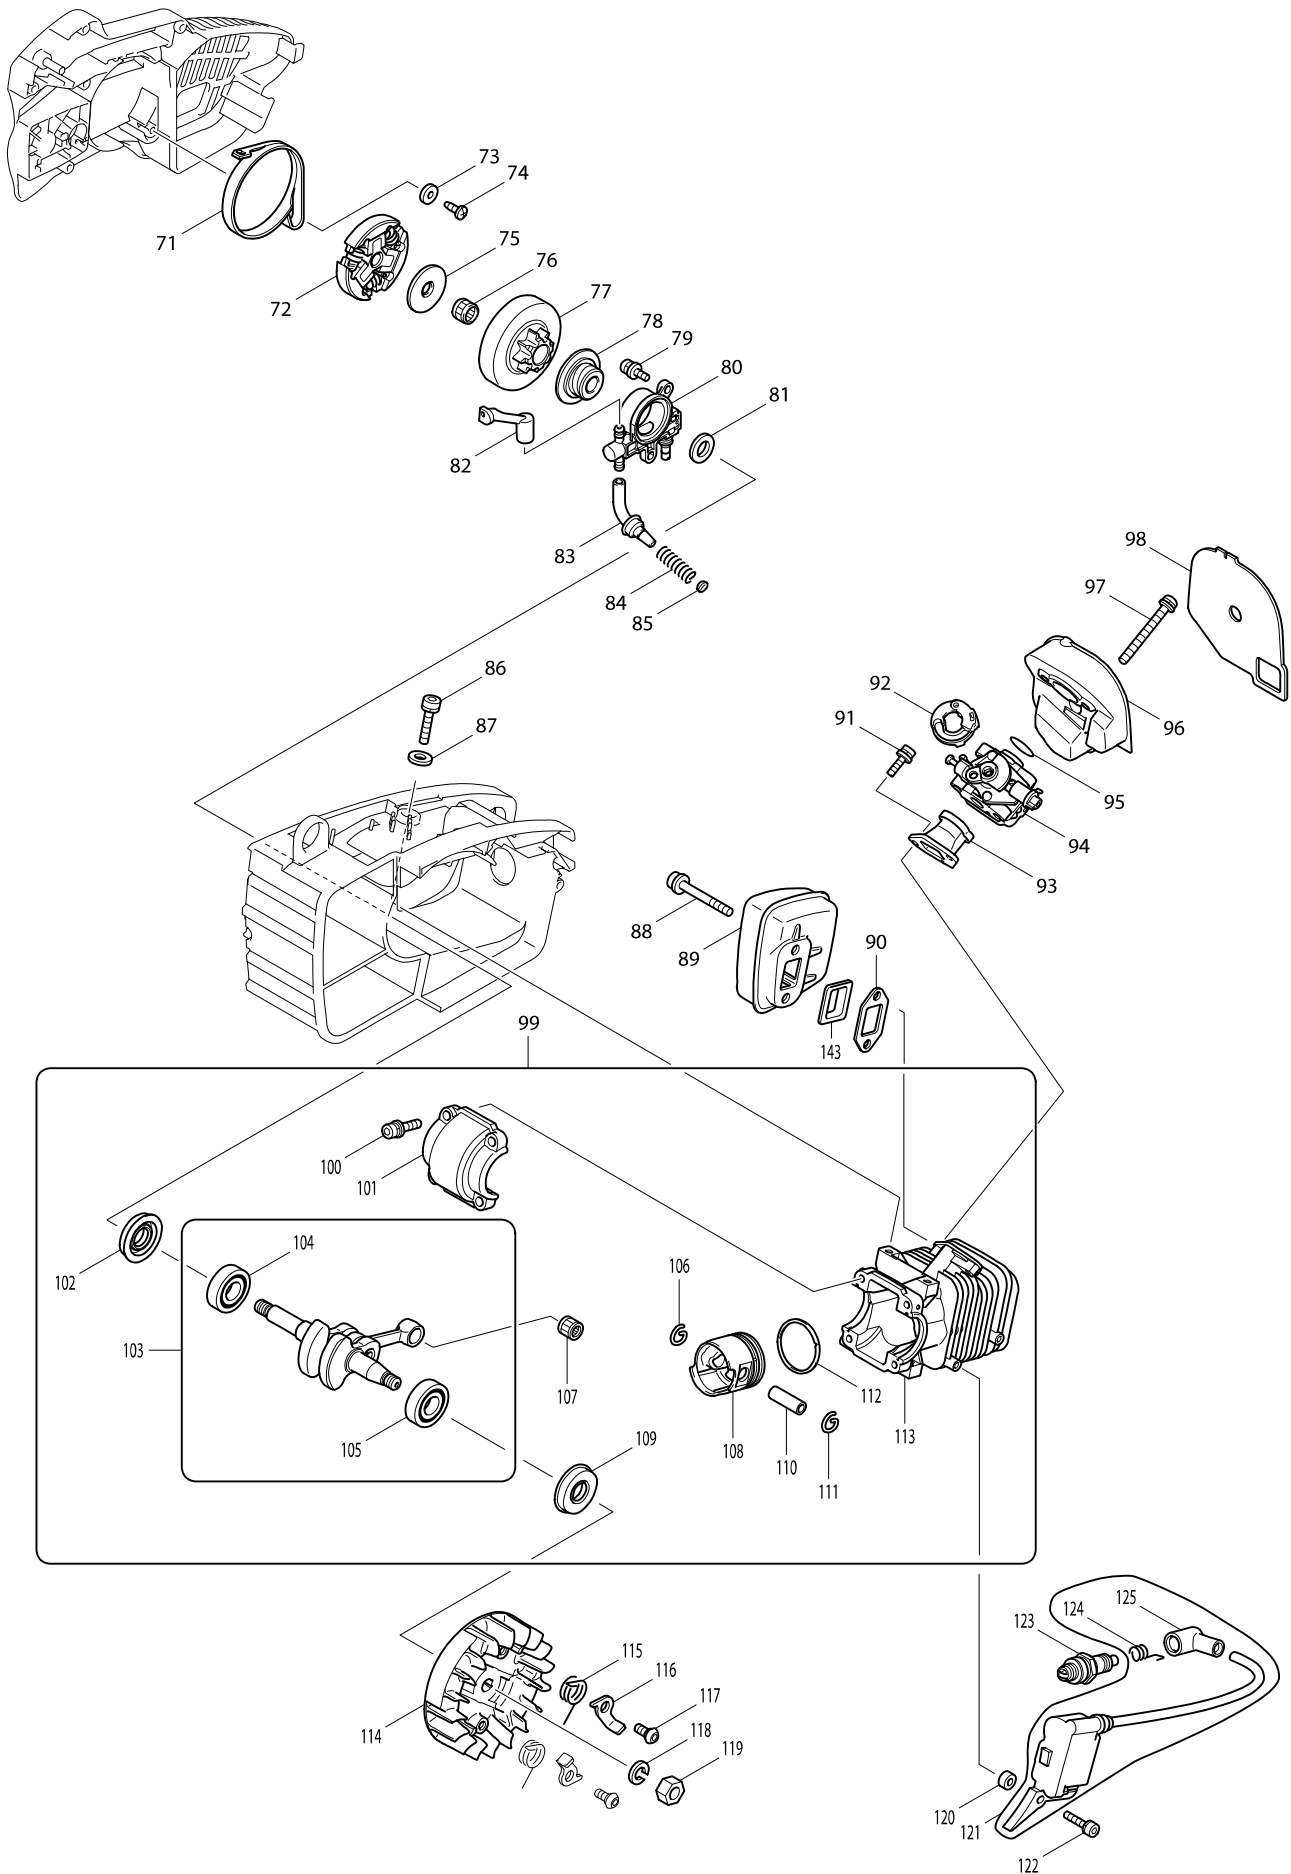

Numéro du modèle PS-222TH TRONCONEUSE 250mm

Numéro du modèle PS-222TH TRONCONNEUSE 250mm

94

Position	Référence pièce	Description	Echelle	QTE	N/O	Option 1	Option 2	COMMENTAIRE
001	154650-4	PROTEGE MAIN CPL		1		P10		
D10		INC. 2						
002	810075-9	ETIQUETTE LABEL DCS230T		1		P2		
003	233175-2	RESSORT 9		1		P1		
004	163448-8	SUPPORT DE RESSORT DE FREIN		1		P8		
005	231298-0	RESSORT 6		1		P2		
006	418715-9	COUVERCLE PROTEGE MAIN		1		P2		
007	266020-6	VIS AUTOFORMEUSE EPAULEE 4X12		2		P1		
008	418716-7	COUVERCLE RESSORT		1		P3		
009	266020-6	VIS AUTOFORMEUSE EPAULEE 4X12		4		P1		
010	183969-4	PROTEGE PIGNON CPL		1		P18		
D10		INC. 11						
011	819169-7	ETIQUETTE PS220TH		1		P1		
012	226590-7	PIGNON HEDICOIDAL 17		1		P17		
013	226534-7	PIGNON HEDICOIDAL 8		1		P16		
014	324464-7	ECROU AVEC PIVOT		1		P1		
015	252145-2	ECROU HEXAGONAL M8		1		P1		
016	345653-1	TOLE DE GUIDAGE DROITE		1		P1		
017	266020-6	VIS AUTOFORMEUSE EPAULEE 4X12		1		P1		
018	265995-6	VIS 4X18		1		P1		
019	418710-9	ARRETE-CHAÎNE		1		P2		
020	345652-3	TÔLE DE GUIDAGE GAUCHE		1		P1		
021	265995-6	VIS 4X18		1		P1		
022	418707-8	CARTER DE POMPE A HUILE		1		P2		
023	421877-4	EPONGE 10		1		P1		
024	421298-0	VALVE		1		P10		
025	266007-8	VIS 3x10		2		P1		
026	418701-0	COUVERCLE SUPERIEUR		1		P3		
027	324477-8	RESSORT		1		P2		
028	265995-6	VIS 4X18		2		P1		
029	421874-0	ARMORTISSEUR		1		P2		
030	153911-9	CARCASSE CPL		1		P26		
031	168399-0	BOUCHON DE RESERVOIR		2		P4		
032	421875-8	DOUILLE		1		P1		
033	168396-6	VIS BOUTON		1		P7		
034	418700-2	COURONNE DE VENTILATEUR		1		P3		
035	422036-3	TUBULURE 3-70		1		P1		
036	271422-3	BOUTON 28		1		P2		
037	168398-2	POMPE PRIMER		1		P6		
040	265995-6	VIS 4X18		4		P1		
041	418696-7	COUVERCLE POIGNEE SUPERIEUR		1		P7		
042	163447-0	FILTRE A ESSENCE		1		P4		
043	168491-2	TUBULURE CPL		1		P12		
044	418695-9	POIGNEE CPL		1		P14		
045	418703-6	CARTER DE FILTRE A AIR		1		P3		
046	421872-4	CONDUITE D'AIR		1		P1		
047	418706-0	LEVIER DE BLOCAGE DE SECURITE		1		P3		
048	324468-9	TIGE		1		P1		