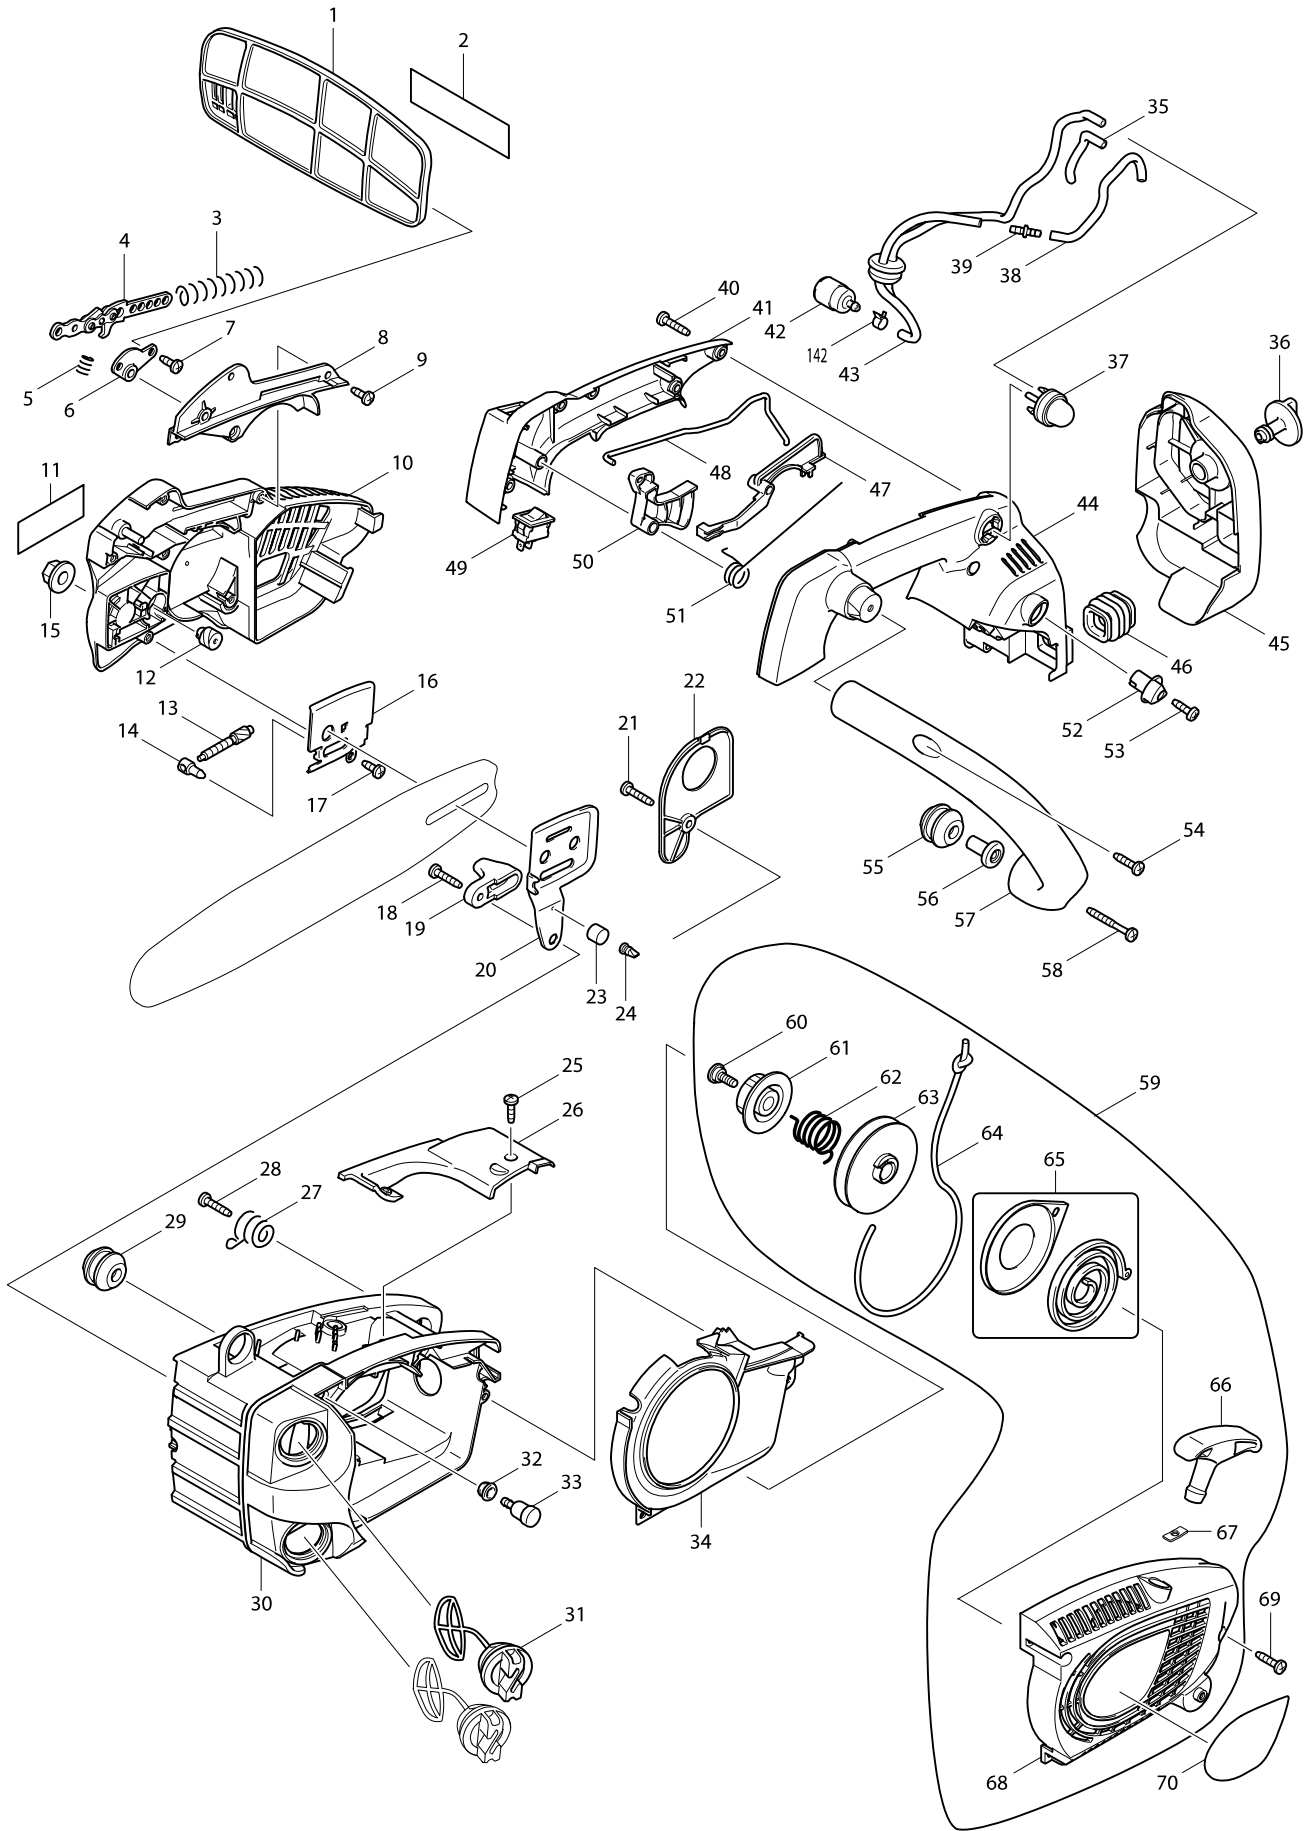

Numéro du modèle PS-222TH TRONCONEUSE 250mm

Numéro du modèle PS-222TH TRONCONNEUSE 250mm

94

Position	Référence pièce	Description	Echelle	QTE	N/O	Option 1	Option 2	COMMENTAIRE
001	154650-4	PROTEGE MAIN CPL		1		P10		
D10		INC. 2						
002	810075-9	ETIQUETTE LABEL DCS230T		1		P2		
003	233175-2	RESSORT 9		1		P1		
004	163448-8	SUPPORT DE RESSORT DE FREIN		1		P8		
005	231298-0	RESSORT 6		1		P2		
006	418715-9	COUVERCLE PROTEGE MAIN		1		P2		
007	266020-6	VIS AUTOFORMEUSE EPAULEE 4X12		2		P1		
008	418716-7	COUVERCLE RESSORT		1		P3		
009	266020-6	VIS AUTOFORMEUSE EPAULEE 4X12		4		P1		
010	183969-4	PROTEGE PIGNON CPL		1		P18		
D10		INC. 11						
011	819169-7	ETIQUETTE PS220TH		1		P1		
012	226590-7	PIGNON HEDICOIDAL 17		1		P17		
013	226534-7	PIGNON HEDICOIDAL 8		1		P16		
014	324464-7	ECROU AVEC PIVOT		1		P1		
015	252145-2	ECROU HEXAGONAL M8		1		P1		
016	345653-1	TOLE DE GUIDAGE DROITE		1		P1		
017	266020-6	VIS AUTOFORMEUSE EPAULEE 4X12		1		P1		
018	265995-6	VIS 4X18		1		P1		
019	418710-9	ARRETE-CHAÎNE		1		P2		
020	345652-3	TÔLE DE GUIDAGE GAUCHE		1		P1		
021	265995-6	VIS 4X18		1		P1		
022	418707-8	CARTER DE POMPE A HUILE		1		P2		
023	421877-4	EPONGE 10		1		P1		
024	421298-0	VALVE		1		P10		
025	266007-8	VIS 3x10		2		P1		
026	418701-0	COUVERCLE SUPERIEUR		1		P3		
027	324477-8	RESSORT		1		P2		
028	265995-6	VIS 4X18		2		P1		
029	421874-0	ARMORTISSEUR		1		P2		
030	153911-9	CARCASSE CPL		1		P26		
031	168399-0	BOUCHON DE RESERVOIR		2		P4		
032	421875-8	DOUILLE		1		P1		
033	168396-6	VIS BOUTON		1		P7		
034	418700-2	COURONNE DE VENTILATEUR		1		P3		
035	422036-3	TUBULURE 3-70		1		P1		
036	271422-3	BOUTON 28		1		P2		
037	168398-2	POMPE PRIMER		1		P6		
040	265995-6	VIS 4X18		4		P1		
041	418696-7	COUVERCLE POIGNEE SUPERIEUR		1		P7		
042	163447-0	FILTRE A ESSENCE		1		P4		
043	168491-2	TUBULURE CPL		1		P12		
044	418695-9	POIGNEE CPL		1		P14		
045	418703-6	CARTER DE FILTRE A AIR		1		P3		
046	421872-4	CONDUITE D'AIR		1		P1		
047	418706-0	LEVIER DE BLOCAGE DE SECURITE		1		P3		
048	324468-9	TIGE		1		P1		