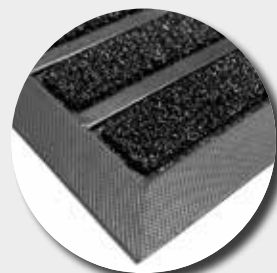

### Composition :

tapis en caoutchouc avec bandes grattantes en fibres polypropylène

### Applications :

tapis d'entrée pour trafic intense : entrées publiques, restaurants, hôtels, écoles, entreprises...

### Avantages :

- tapis d'entrée ultra résistant grâce à sa semelle en caoutchouc
- très grattant
- produit professionnel
- grande résistance au fort trafic
- auto-plombant grâce à sa semelle antidérapante

### Coloris :

gris, marron ou noir

Bandes en polypropylène grattantes

Référence	Dimensions	Épaisseur	Poids
COMBIBRUSH4575	45 x 75 cm	7 mm	1,2 kg/p
COMBIBRUSH6090	60 x 90 cm	7 mm	1,9 kg/p
COMBIBRUSH80120	80 x 120 cm	7 mm	3,5 kg/p
COMBIBRUSH90150	90 x 150 cm	7 mm	4,8 kg/p