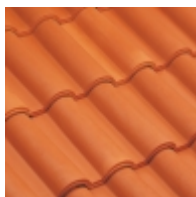

Romane Sans

Classique & Eclatante

- notoriété
- gamme de coloris tres large
- facilité de pose
- qualité des argiles

La ROMANE Sans est une tuile terre cuite fabriquée en France comme toutes les tuiles de la famille Imerys. Elle est façonnée et cuite à Léguevin en région Toulousaine. C'est un modèle fortement galbé. La ROMANE Sans est une tuile canal typique à l'accent du Sud. Au fil des décennies, la ROMANE Sans s'est forgée une renommée sans pareille.

Brun Rustique

Calanque

Patrimoine

Paysage

Rose Flammé

Rouge

Rouge Vieilli

Terroir