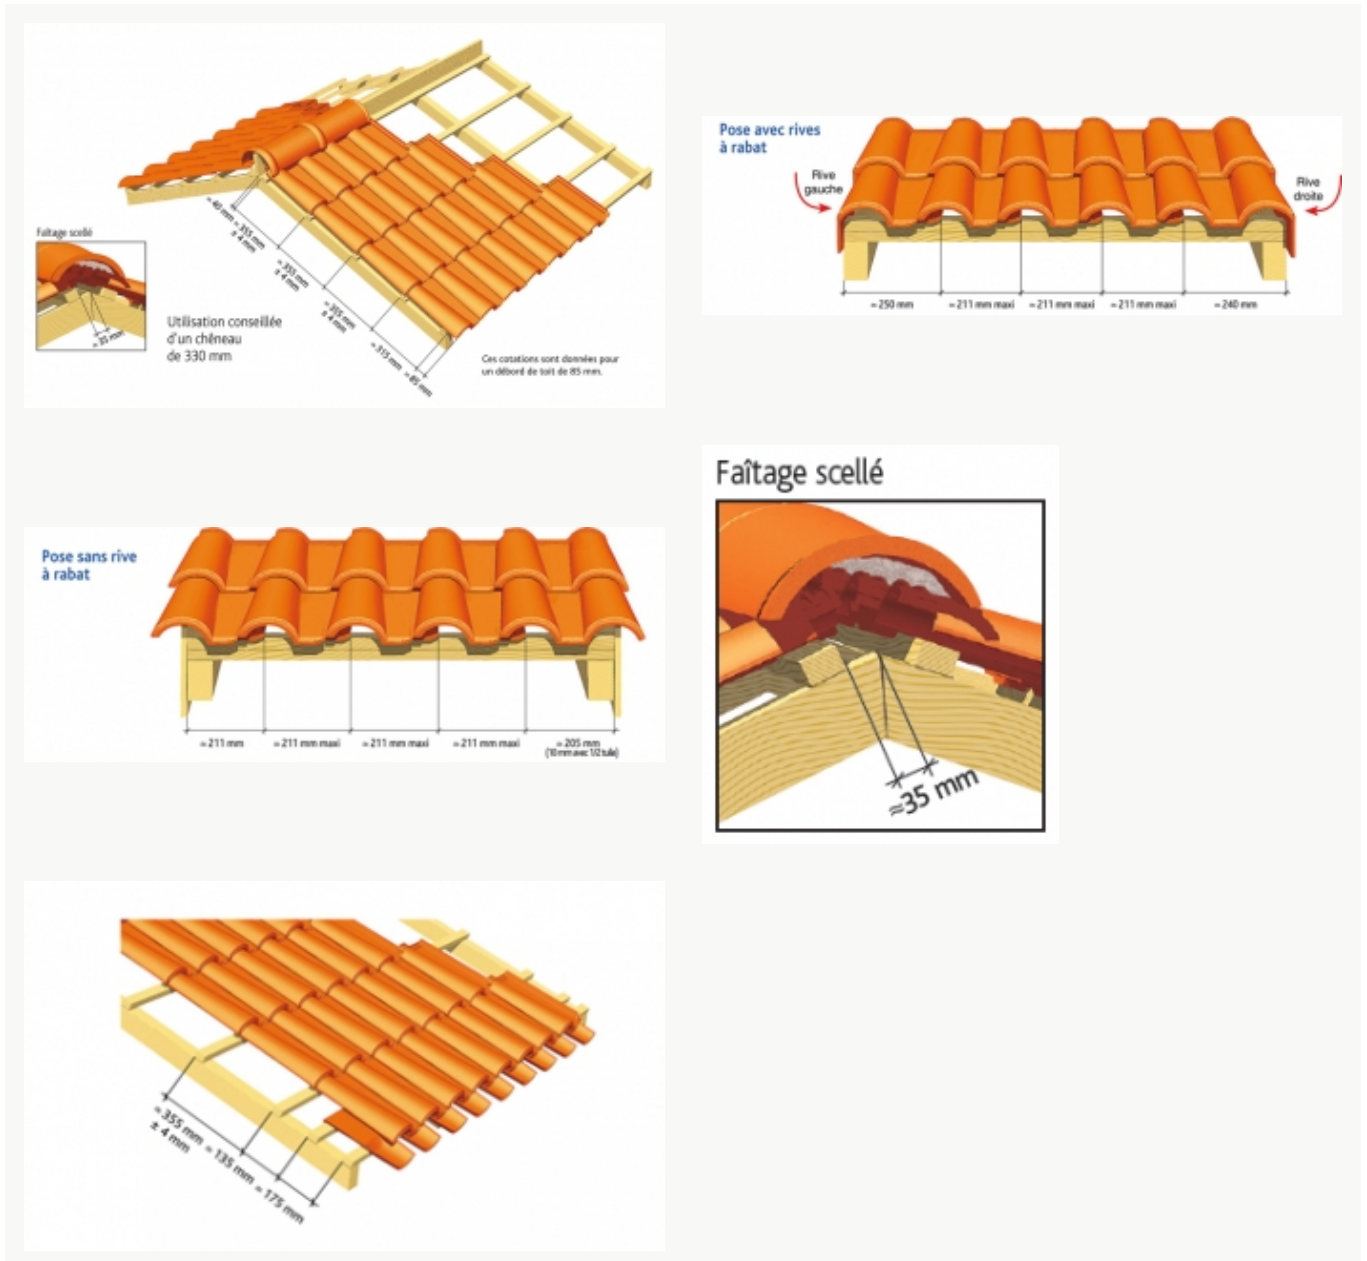

Romane Sans

Classique & Eclatante

- notoriété
- gamme de coloris tres large
- facilité de pose
- qualité des argiles

La ROMANE Sans est une tuile terre cuite fabriquée en France comme toutes les tuiles de la famille Imerys. Elle est façonnée et cuite à Léguevin en région Toulousaine. C'est un modèle fortement galbé. La ROMANE Sans est une tuile canal typique à l'accent du Sud. Au fil des décennies, la ROMANE Sans s'est forgée une renommée sans pareille.

Vieilli Masse

Vieux Pastel

MODELE SUR COMMANDE

Certifications

Caractéristiques générales

Emboîtement	Double
Pose	Joint droits
Longueur hors tout	≈ 420 mm
Largeur hors tout	≈ 273 mm
Poids unitaire	≈ 3.2 kg
DTU	DTU 40-21
Site de production	Léguevin
Référence tuile	110

Coupes et Cotations

Caractéristiques Techniques

Nombre au m ²	≈ 13.5 (au pureau de 355 mm)
Pureau catalogue	≈ 355 mm +/- 4 mm
Largeur utile	de 207 mm à 211 mm
MI de liteaux - m ² avec indication pureau	- Pureau mini de 351 mm = 2,85 ml - Pureau moyen de 355 mm = 2,82 ml - Pureau maxi de 359 mm = 2,78 ml