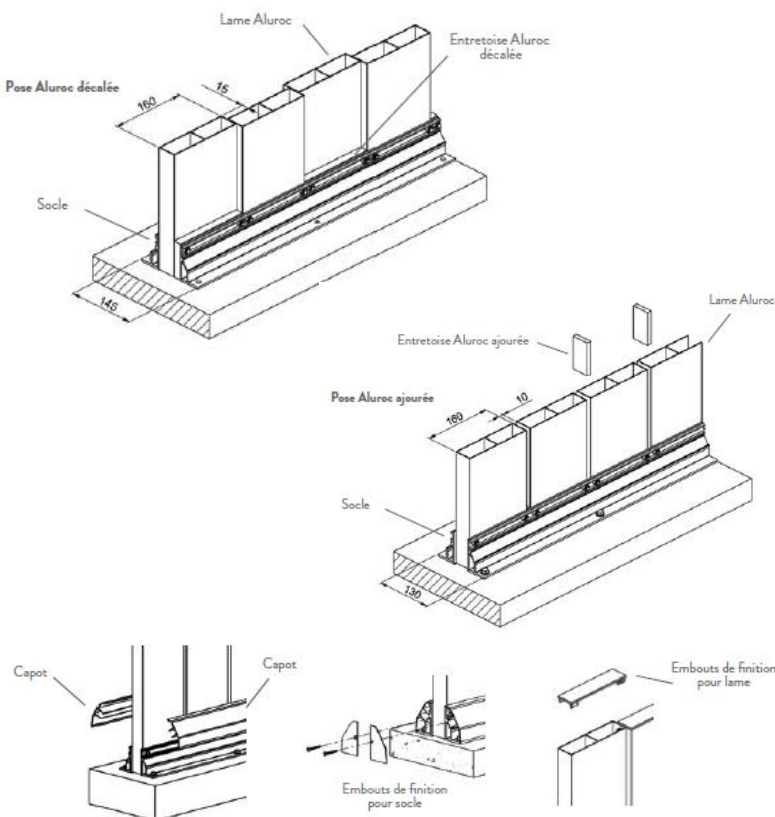

POINTS FORTS

Gamme innovante :
clôture sans poteau

Style contemporain et épuré

Gamme modulable :
ajourée ou décalée

Livrable sous 15 jours ouvrés

Clôture 2 en 1 :

Version ajourée : entretoise de 10 mm entre les lames

Version décalée : entretoise de 15 mm alternée entre les lames

Composition :

Lame aluminium extrudée, épaisseur 1,8 mm

Dimensions lames :

L. 160 mm x P. 40 mm

H 1 000 mm ou 1 800 mm pose sur socle ou à sceller

H 2 300 mm pose à sceller

Socle :

Modèle ajouré : socle de 1 020 mm & 2 040 mm

Modèle décalé : socle de 960 mm & 1 920 mm

Coloris : Gris 7016 T

NEW!

RAL 7016
texturé

100%
aluminium