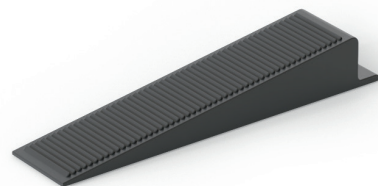

CALES NIVELANTES

DESRIPTIF

- Éléments d'aide à la pose pour carrelage grand format.

AVANTAGES

- Adaptées pour tous les supports : sol, carrelage mural, faïence...
- Mise en place facile.
- Alignement parfait des carreaux.
- Particulièrement efficace pour des carreaux de grand format.

MISE EN ŒUVRE

- Après avoir étendu la colle, insérer les croisillons au-dessous des carreaux. En fonction du format de carreau, positionner un ou plusieurs croisillons pour chaque côté du carreau.
- Insérer la cale dans la fente du croisillon.
- Pour un nivellement parfait, utiliser la pince à pression réglable en veillant à ne pas dépasser le point de rupture.
- Au bout de 24h, lorsque la colle est sèche, la partie supérieure se sépare de la base en donnant un coup, dans la direction de la ligne du joint, avec un maillet en caoutchouc ou avec le pied.