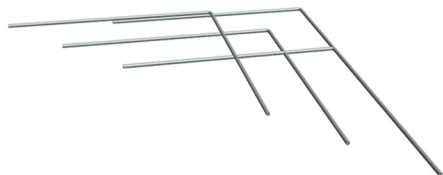

LES ACCESSOIRES

LES EQUERRES MONTEES ARMETON®

Principales références ARMETON®	Description (éléments de 6ml)	Produit stocké (O/N)	Colisage				Zones sismiques				
			Botte	Fardeau	Paquet	Bac	ZONE 1 Très faible	ZONE 2 Faible	ZONE 3 Modérée	ZONE 4 Moyenne	ZONE 5 Forte
EQMONT81535	Equerre Montée Ø8 / 15x35	O			24		•	•	•	•	•
EQMONT101535	Equerre Montée Ø10 / 15x35	O			24		•	•	•	•	•
EQMONT1025175	Equerre Montée Ø10 / 25x175	N			24		•	•	•	•	•
EQMONT122035	Equerre Montée Ø12 / 20x35	N			24		•	•	•	•	•
EQMONT149090	Equerre Montée Ø14 / 90x90	O			24		•	•	•	•	•

LES ATTENTES MONTEES ARMETON®

Principales références ARMETON®	Description	Produit stocké (O/N)	Colisage				Zones sismiques				
			Botte	Fardeau	Paquet	Bac	ZONE 1 Très faible	ZONE 2 Faible	ZONE 3 Modérée	ZONE 4 Moyenne	ZONE 5 Forte
ATTMONT888	Attente Montée 8 / 8.8	N			24		•	•	•	•	•
ATTMONT1088	Attente Montée 10 / 8.8	O			24		•	•	•	•	•
ATTMONT1288	Attente Montée 12 / 8.8	N			24		•	•	•	•	•