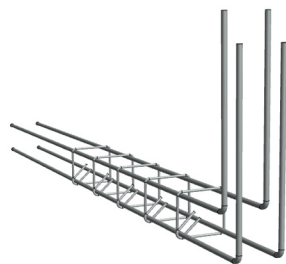

LES ACCESSOIRES

LES EQUERRES MONTEES ARMETON®

Principales références ARMETON®	Description (éléments de 6ml)	Produit stocké (O/N)	Colisage				Zones sismiques				
			Botte	Fardeau	Paquet	Bac	ZONE 1 Très faible	ZONE 2 Faible	ZONE 3 Modérée	ZONE 4 Moyenne	ZONE 5 Forte
EQMONT81535	Equerre Montée Ø8 / 15x35	O			24		•	•	•	•	•
EQMONT101535	Equerre Montée Ø10 / 15x35	O			24		•	•	•	•	•
EQMONT1025175	Equerre Montée Ø10 / 25x175	N			24		•	•	•	•	•
EQMONT122035	Equerre Montée Ø12 / 20x35	N			24		•	•	•	•	•
EQMONT149090	Equerre Montée Ø14 / 90x90	O			24		•	•	•	•	•

LES ATTENTES MONTEES ARMETON®

Principales références ARMETON®	Description	Produit stocké (O/N)	Colisage				Zones sismiques				
			Botte	Fardeau	Paquet	Bac	ZONE 1 Très faible	ZONE 2 Faible	ZONE 3 Modérée	ZONE 4 Moyenne	ZONE 5 Forte
ATTMONT888	Attente Montée 8 / 8.8	N			24		•	•	•	•	•
ATTMONT1088	Attente Montée 10 / 8.8	O			24		•	•	•	•	•
ATTMONT1288	Attente Montée 12 / 8.8	N			24		•	•	•	•	•