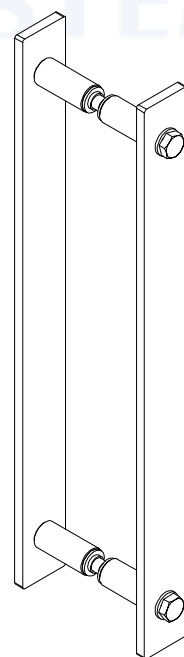

Poignée bâton noir  
épaisseur panneau <42mm

Black stick handle  
thickness panel <42mm

7,rue Gay Lussac  
25000 BESANCON

Référence  
Item Nr: **RD-5B**

Rail associé  
Combined track: