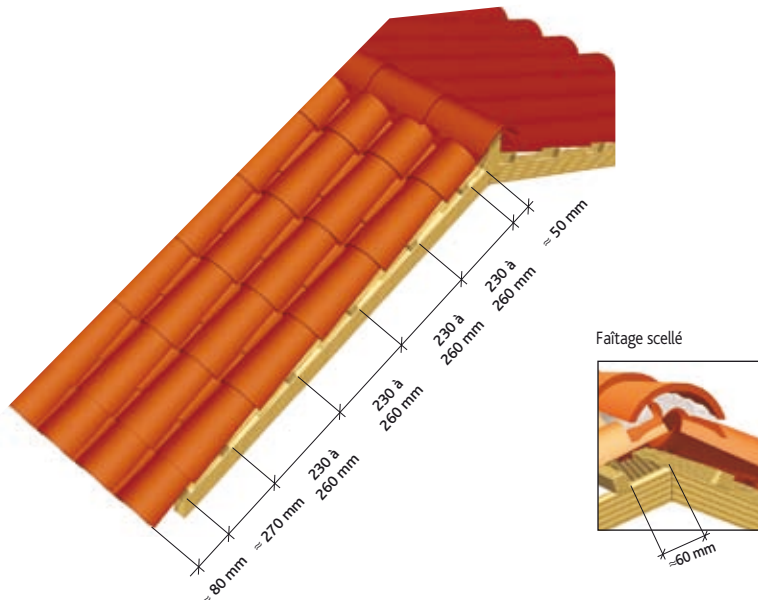

Caractéristiques techniques

TUILES DE COUVERT

Longueur hors tout : ≈ 400 mm
Largeur haut : ≈ 142 mm
Largeur bas : ≈ 180 mm
Poids unitaire : ≈ 1,6 kg
Quantité par palette : 460 tuiles

TUILES DE COURANT A TENONS

Longueur hors tout : ≈ 400 mm
Largeur haut : ≈ 180 mm
Largeur bas : ≈ 142 mm
Poids unitaire : ≈ 1,7 kg
Quantité par palette : 260 tuiles

Largeur utile de 200 mm mini à 230 mm maxi

Nombre au m²

(pour couvert seul. A multiplier par 2 pour couvert + courant) :
au pureau de 230 mm (recouvr. = 170 mm) : ≈ 18,9 tuiles / m²
au pureau de 240 mm (recouvr. = 160 mm) : ≈ 18,1 tuiles / m²
au pureau de 250 mm (recouvr. = 150 mm) : ≈ 17,4 tuiles / m²
au pureau de 260 mm (recouvr. = 140 mm) : ≈ 16,7 tuiles / m²

Ml de liteaux par m² de couverture :

R= 140 mm au pureau : 260 mm = 3,85 ml
R= 150 mm au pureau : 250 mm = 4,00 ml
R= 160 mm au pureau : 240 mm = 4,17 ml
R= 170 mm au pureau : 230 mm = 4,35 ml

Coupes transversales au niveau du liteau

Pose avec planches de rive, sans rive

Pose sans planches de rive, avec Bardelis "S"

Cotations

Tuiles complémentaires

Accessoires de plain pan

Accessoires de rive

Autres accessoires