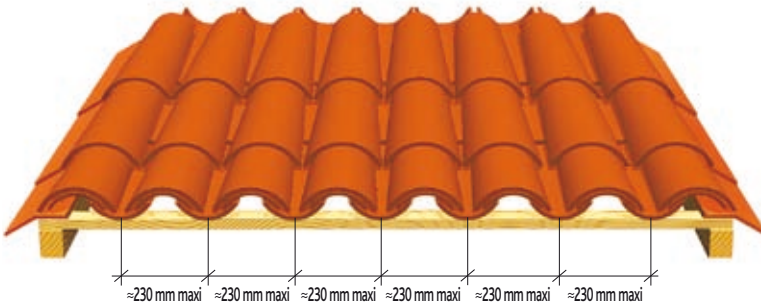

Pose sans planches de rive, avec Bardelis "S"