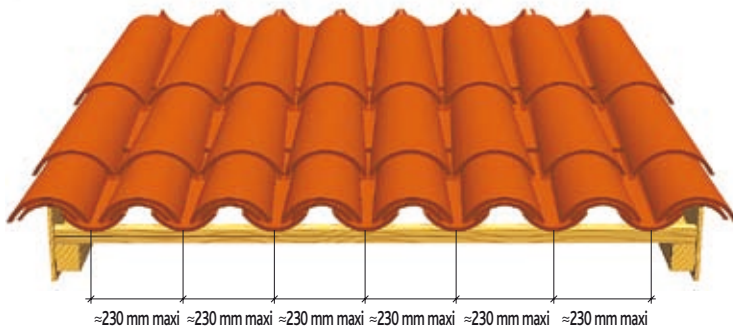

Caractéristiques techniques

TUILES DE COUVERT

Longueur hors tout : ≈ 400 mm
Largeur haut : ≈ 142 mm
Largeur bas : ≈ 180 mm
Poids unitaire : ≈ 1,6 kg
Quantité par palette : 460 tuiles

TUILES DE COURANT A TENONS

Longueur hors tout : ≈ 400 mm
Largeur haut : ≈ 180 mm
Largeur bas : ≈ 142 mm
Poids unitaire : ≈ 1,7 kg
Quantité par palette : 260 tuiles

Largeur utile de 200 mm mini à 230 mm maxi

Nombre au m²

(pour couvert seul. A multiplier par 2 pour couvert + courant) :
au pureau de 230 mm (recouvr. = 170 mm) : ≈ 18,9 tuiles / m²
au pureau de 240 mm (recouvr. = 160 mm) : ≈ 18,1 tuiles / m²
au pureau de 250 mm (recouvr. = 150 mm) : ≈ 17,4 tuiles / m²
au pureau de 260 mm (recouvr. = 140 mm) : ≈ 16,7 tuiles / m²

Ml de liteaux par m² de couverture :

R= 140 mm au pureau : 260 mm = 3,85 ml
R= 150 mm au pureau : 250 mm = 4,00 ml
R= 160 mm au pureau : 240 mm = 4,17 ml
R= 170 mm au pureau : 230 mm = 4,35 ml

Coupes transversales au niveau du liteau

Pose avec planches de rive, sans rive