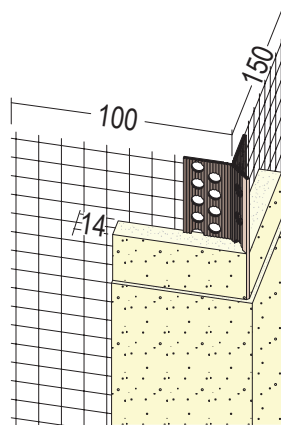

# Produktdatenblatt

Stand: 21.12.2022 | 13:41

ART.-NR. 37526

<b>Désignation</b>	Cornière d'angle avec repère d'épaisseur d'enduit 100 x 150 mm/14 mm
<b>Description</b>	Cornière d'angle en PVC dur à tissu, avec bord de lissage et tissu de fibre de verre résistant aux alcalis pour l'isolation thermique avec des enduits à partir de 14 mm.
<b>Zone de produits</b>	Isolation thermique
<b>Catégorie de produit</b>	Cornières d'angle
<b>Épaisseur de plâtre</b>	14,0 mm
<b>Matière</b>	PVC dur
<b>Longueur du produit</b>	250,0 cm
	4 x 4 mm
	145 g/m <sup>2</sup>
<b>Couleur</b>	10, blanc
<b>Paquet</b>	25 UTE / 8 CAR