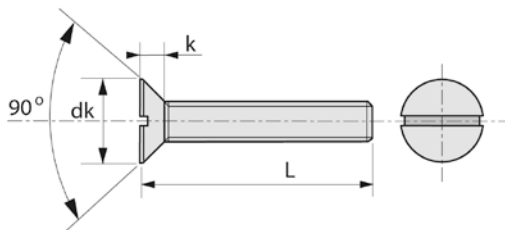

VIS À MÉTAUX TÊTE FRAISÉE FENDUE ZINGUÉ

43DA

Famille : 3302.

DIN 963

Diam	M3	M4	M5	M6	M8	M10	M12
dk nom	5,6	7,5	9,2	11,0	14,5	18,0	22,0
k	1,65	2,20	2,50	3,00	4,00	5,00	6,00
Pas	0,50	0,70	0,80	1,00	1,25	1,50	1,75