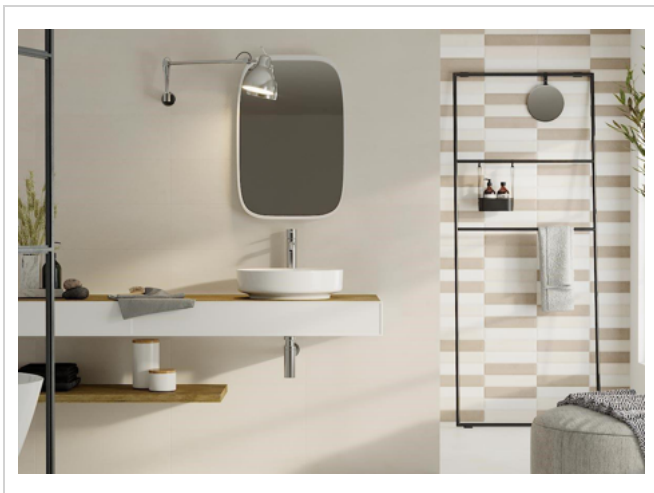

Pop Perla
20x60 | R002

Pop Gris
20x60 | R002

Pop Azul Claro
20x60 | R002

Pop Azul Oscuro
20x60 | R002

GALERIE

EMBALLAGE

Format	TYPE DE PRODUIT	pièces/boîte	m ² /boîte	kg/boîte	boîtes/palettes	m ² /palette	kg/palette
20x60	Base	10	1.20	20.52	60	72	1253
20x60	Base Décoré	10	1.20	20.52	60	72	1253