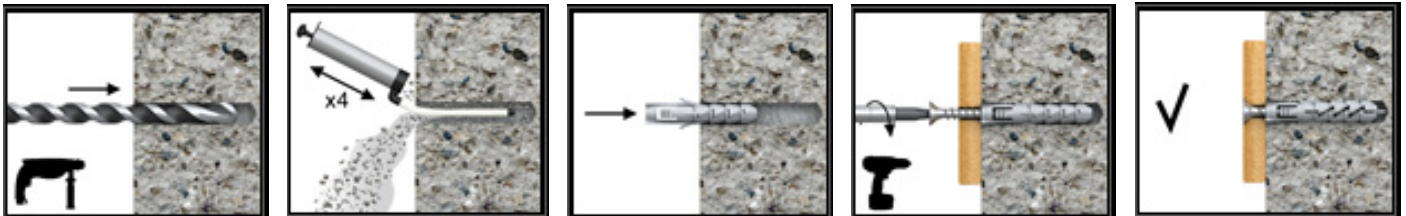

EDIA

CHEVILLE NYLON

SANS COLLERETTE

■ Applications

- Cadre, étagère.
- Éclairage.
- Plinthe, rampe.
- Goulotte, chemin de câble, installation électrique.
- Boîte aux lettres.
- Porte-serviettes.
- Miroir, tableau, éclairage.
- Détecteur d'incendie, de mouvement ou d'intrusion.
- Tringle à rideaux...

■ Mise en œuvre

- Percer un trou du diamètre requis.
- Insérer la cheville dans le trou.
- Insérer la vis du diamètre requis dans la cheville au travers de la pièce à fixer et serrer.

■ Responsabilité

La société exploitant la marque EDIA décline toute responsabilité pour cause d'utilisation inappropriée ou de circonstances imprévues dans la mise en œuvre du produit.

■ La gamme EDIA

Gencod	Code	Désignation Article	Diamètre (mm)	Longueur (mm)	Unités par boîte
3491290055820	614301-01	CHEVILLE NYLON SANS COLLERETTE EDIA	10	50	100
3491290055837	614302-01	CHEVILLE NYLON SANS COLLERETTE EDIA	12	60	30
3491290055844	614303-01	CHEVILLE NYLON SANS COLLERETTE EDIA	14	70	30