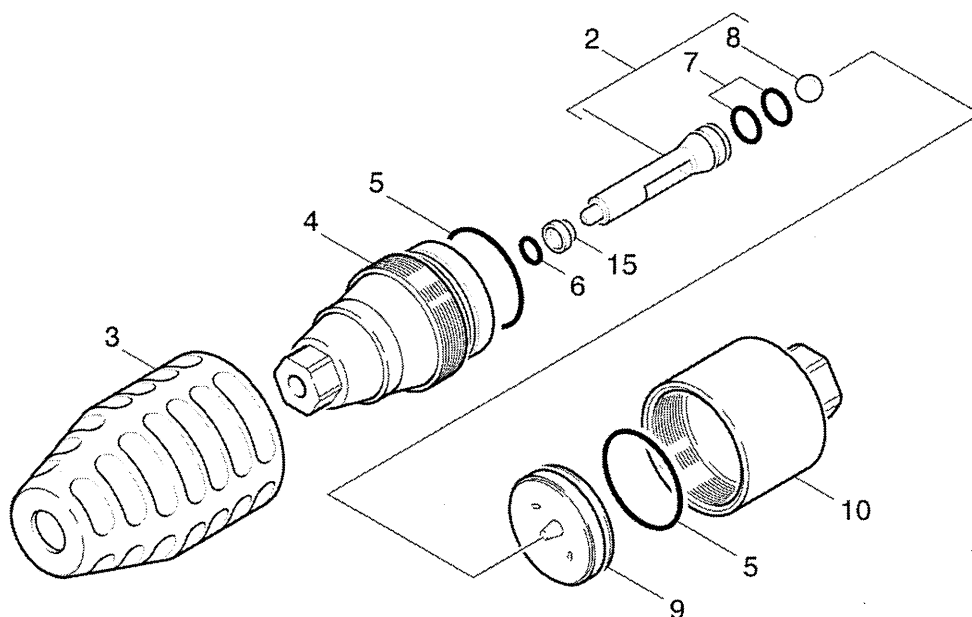

Rotorduese (59585880)

1.0 BUSE JET ROTATIF

pos	Réf.no	Pièce Désignation
2	47641340	1 Porte-gicleur 040
	4.763-971.0	
2	47641450	1 Porte-gicleur 035
	4.763-997.0	
2	47641350	1 Porte-gicleur 050
	4.763-972.0	
2	47641500	1 PORTE BUSE 03
	4.767-040.0	
3	53945880	1 PARTIE PROTECTEUR
4	50638310	1 Couvercle
5	63624090	2 JOINT TORIQUE 32,0 X 1,5
6	63624980	1 Baque d'etancheite 6,75x1,78 NB
7	63632940	2 Baque d'etancheite 10,0 x 2,0 -
8	74019280	1 Boule 8 G20 -1.4301 DIN 5401
9	57630480	1 PLAQUE DE BUSE 1,7
	4.763-972.0	
9	57630470	1 Plaque d'injecteur 1,5
	4.763-971.0	
9	57630460	1 Plaque d'injecteur 1,3