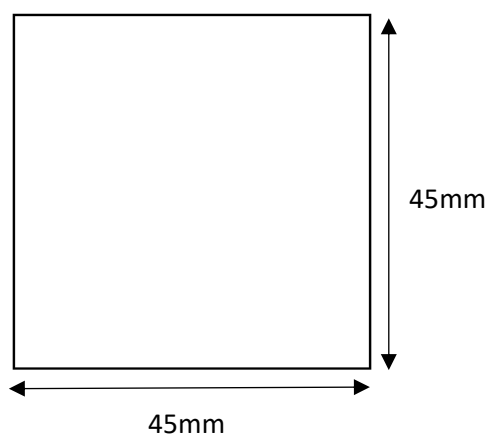

DOUGLAS RABOTE 4 FACES

45/45

TEXTURE

PROFIL

CARACTERISTIQUES TECHNIQUES

ESSENCE :	DOUGLAS	COULEUR :	TONS ORANGE/ROSE
ORIGINE :	FRANCE	AUBIER :	TOLERE 10/15%
ASPECT :	RABOTE 4 FACES	UTILISATION :	EXTERIEUR

INFORMATIONS PRODUIT

EPAISSEUR :	45mm	FIXATION :	VIS / CLOU
LARGEUR :	45mm	% HUMIDITE :	18% +/- 2%
LONGUEUR :	4000mm		