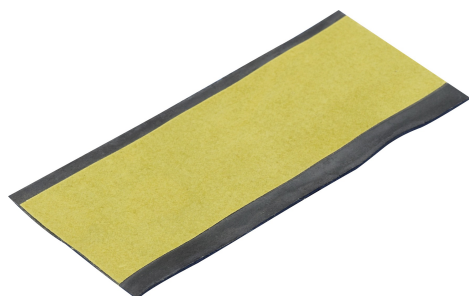

## ACCESSOIRE POUR CLOISONS- BANDE DE PLOMB ADHÉSIVE

### ACCESSOIRE POUR CLOISONS- BANDE DE PLOMB ADHÉSIVE

Accessoires pour Knauf Safeboard et RX

Rouleau de bande adhésive de plomb pour jonction des **plaques**.

## Caractéristiques techniques

Longueur : 20 m