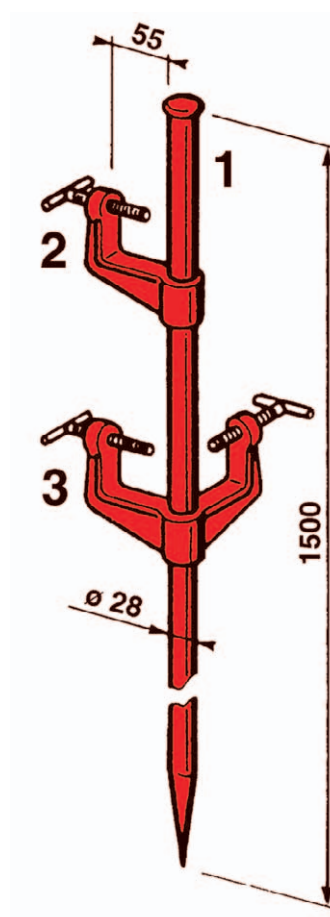

Piquet d'implantation

Piquet d'implantation

1 - Piquet seul

- Poids : 2,2 kg

Réf. : **P6796SN**

Gencod : **3520296939404**

2 - Coulisseaux simples : acier peint et alu.

3 - Coulisseaux d'angle : acier peint et alu.

**Colisage par
20 pièces**

Désignations	Poids	Réf.	Réf.	Gencod	Gencod
		Acier peint	Alu	Acier peint	Alu
Coulisseau simple	0,5kg	P6695SN	P6695	3520296939503	3520296939107
Coulisseau d'angle	0,8kg	P6694SN	P6694	3520296939602	3520296939206