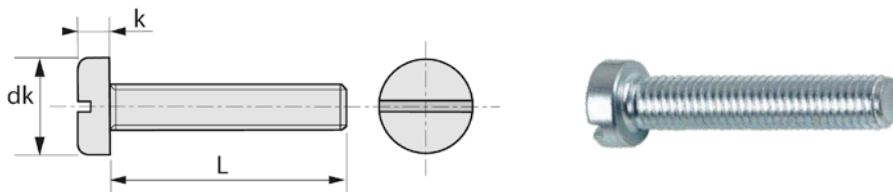

VIS À MÉTAUX TÊTE CYLINDRIQUE FENDUE ZINGUÉ

43DA

Famille : 3303.

DIN 84

Diam	M2,5	M3	M4	M5	M6	M8	M10
dk nom	4,5	5,5	7,0	8,5	10,0	13,0	16
k	1,8	2,0	2,6	3,3	3,9	5,0	6
Pas	0,45	0,50	0,70	0,80	1,00	1,25	1,50