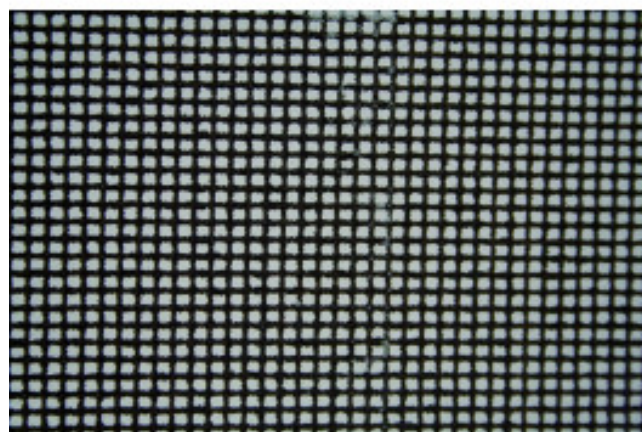

Réf. : 163555

Gencod 3476060016355 / Poids 0.140 kg

Métier : Pièces-détachées

## 10 FEUILLES DE TREILLIS ABRASIF 290 x 100 MM - Grain 80

*Ne s'encrasse pas !*

**Pièce détachée pour votre outil professionnel EDMA®.**

Les outils et solutions que propose EDMA sont conçus pour apporter à leurs utilisateurs un vrai **gain de temps et d'effort** dans l'exercice de leurs métiers au quotidien.

### **Pièces détachées et/ou produits associés**

- 166955 - CLEAN SANDER - Ponceuse adaptable sur aspirateur
- 161255 - EASY LOCK SANDER - Taloche abrasive manuelle
- 163655 - 10 FEUILLES DE TREILLIS ABRASIF 290 x 100 MM - Grain 120
- 163755 - 10 FEUILLES DE TREILLIS ABRASIF 290 x 100 MM -

PAYSAGISTE

Grain 240

- 161355 - EASY LOCK TELESCOPIC SANDER - Taloche abrasive adaptable sur perche télescopique