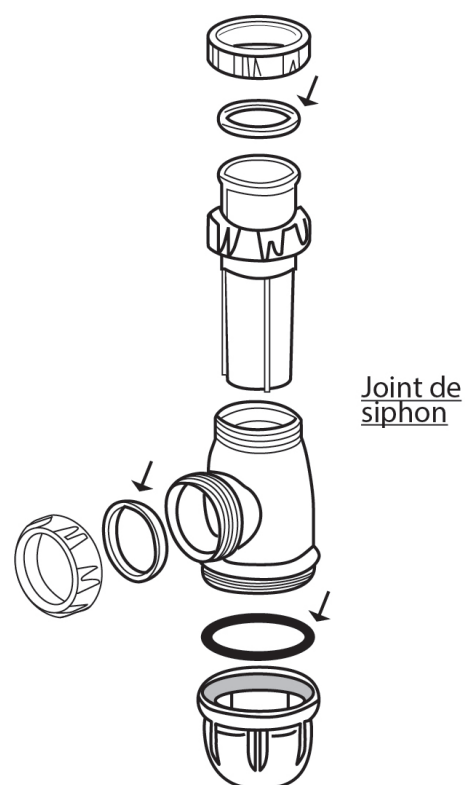

## ÉVIER

siphon d'évier plastique Ø40 40x49

### Caractéristiques produit

siphon d'évier plastique

Ø40

40x49

hauteur réglable 62 à 97 mm

### Application

Siphon plastique pour évier. Entrée 1 1/2 (40x49).  
Sortie vidage diamètre 40 mm. Hauteur réglable  
mini. 62 / maxi. 97 mm. Débit 54 L / minute. Certifié  
NF Robinetterie sanitaire.

Joint de  
siphon