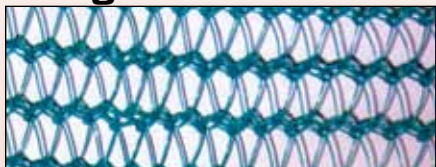

Filets échafaudages

55 g/m²

55 g/m²

100 g/m²

150 g/m²

Grammage	55 g/m ²	55 g/m ²	55 g/m ²	100 g/m ²	100 g/m ²	150 g/m ²
Traitement anti-UV	OUI	OUI	OUI	OUI	OUI	OUI
Couleur	Vert	Vert	Blanc	Vert	Vert	Vert
∅ monofilament (mm)	0,23	0,23	0,23	0,23	0,23	0,23
Résistance (kg/m ²)	350	350	350	730	730	1050
Mailles (mm x mm)	4 x 4	4 x 4	4 x 4	2 x 2	2 x 2	1 x 1
Arrêt du vent	20 %	20 %	20 %	50 %	50 %	60 %
Ombrage	25 %	25 %	25 %	50 %	50 %	65 %
Lisières renforcées	OUI	OUI	OUI	OUI	OUI	OUI
Dimensions (m)	3 x 20	3 x 100	3 x 20	3 x 20	3 x 50	3 x 25
Poids (kg)	3,3	16,5	3,3	6	15	11,3
Références	P6215	P6217	P6214	P6219	P6221	P6223