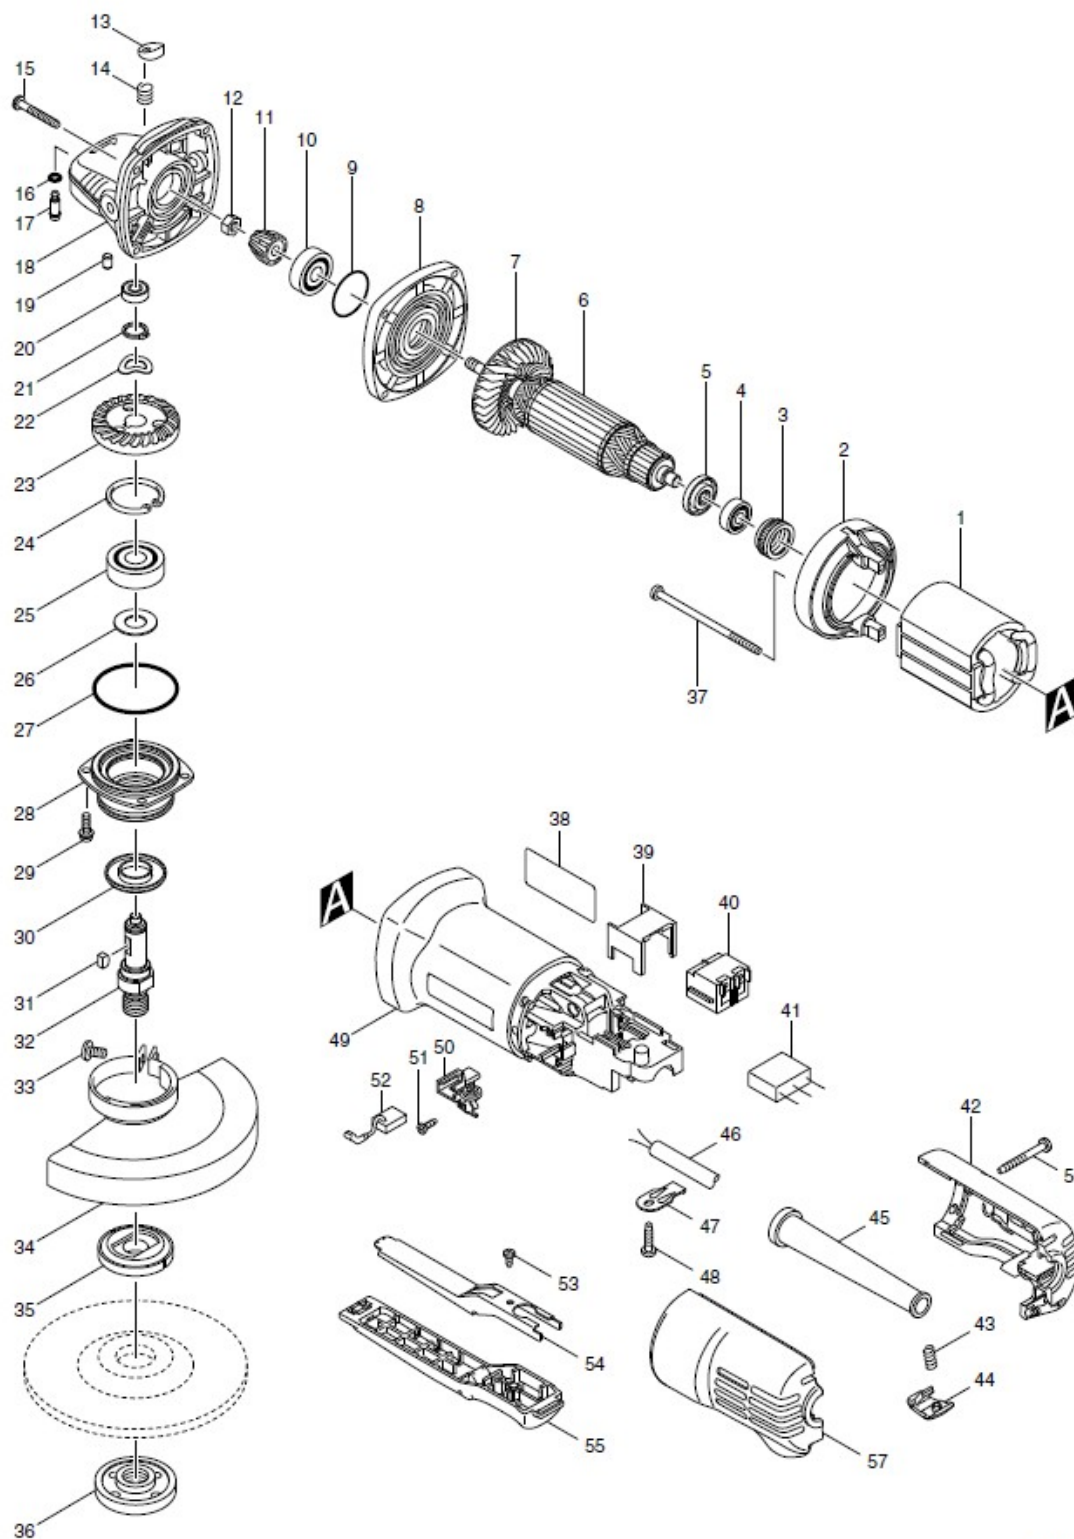

Meuleuse 9558PB

2004/09
9558PB

Meuleuse 9558PB

Item	Parts_No.	Parts_Description	Qty	Unit
1	621708-9	FIELD 220-240V	1	PC.
2	418770-1	BAFFLE PLATE	1	PC.
3	421868-5	LABYRINTH RUBBER RING 19	1	PC.
4	210034-7	BALL BEARING 607LLB	1	PC.
005-1	681636-0	INSULATION WASHER	1	PC.
6	515613-9	ARMATURE ASS'Y 220-240V	1	PC.
6		INC. 457	0	
7	240076-7	FAN 56	1	PC.
8	317821-6	GEAR HOUSING COVER	1	PC.
9	213445-5	O-RING 26	1	PC.
010-2	210042-8	BALL BEARING 629LLB	1	PC.
11	227464-5	SPIRAL BEVEL GEAR 10	1	PC.
12	252186-8	HEX. NUT M6	1	PC.
13	417771-6	PIN CAP	1	PC.
14	233376-2	COMPRESSION SPRING 8	1	PC.
15	266361-0	TAPPING SCREW 4X30	4	PC.
16	213960-9	O RING 5	1	PC.
17	256486-8	SHOULDER PIN 4	1	PC.
18	317814-3	GEAR HOUSING	1	PC.
19	263002-9	RUBBER PIN 4	1	PC.
20	210033-9	BALL BEARING 696ZZ	1	PC.
21	961052-5	RETAINING RING S-12	1	PC.
22	267794-2	WAVE WASHER 12	1	PC.
023-1	227505-7	SPIRAL BEVEL GEAR 37	1	PC.
24	962151-6	RETAINING RING R-32	1	PC.
25	211129-9	BALL BEARING 6201DDW	1	PC.
26	267238-2	FLAT WASHER 12	1	PC.
27	213622-9	O RING 45	1	PC.
28	317819-3	BEARING BOX	1	PC.
028-1	318331-6	BEARING BOX	1	PC.
29	265099-4	PAN HEAD SCREW M4X14	4	PC.
30	345464-4	LABYRINTH RING	1	PC.
31	254011-9	WOODRUFF KEY 4	1	PC.
032-1	324489-1	SPINDLE	1	PC.
33	265103-9	PAN HEAD SCREW M5X14	1	PC.
033-1	265180-1	PAN HEAD SCREW M5X16	1	PC.
34	125268-8	WHEEL COVER ASS'Y	1	PC.
34		INC. 33	0	
034-1	122887-1	WHEEL COVER 125K ASSY	1	
034-1	213009-5	O RING 4	1	PC.
034-1		INC. 33	0	
035-1	224415-9	INNER FLANGE 42	1	PC.
36	224554-5	LOCK NUT 14-45	1	PC.
37	266345-8	TAPPING SCREW 4X80	2	PC.
38	861318-2	9558PB NAME PLATE	1	PC.
39	418729-8	SPACER	1	PC.
40	650560-8	SWITCH DPX-2110-R	1	PC.
41	645233-6	NOISE SUPPRESOR	1	PC.
42	183943-2	REAR COVER SET	1	PC.
42		INC. 57	0	
44	419057-4	CAP	1	PC.
45	682559-5	CORD GUARD 8	1	PC.
46	665394-6	POWER SUPPLY CORD 1.0-2-2.5	1	PC.
47	687169-3	STRAIN RELIEF	1	PC.
48	266326-2	TAPPING SCREW 4X18	1	PC.
49	418838-3	MOTOR HOUSING	1	PC.
50	643760-7	BRUSH HOLDER	2	PC.
51	266007-8	TAPPING SCREW BIND PT 3X10	4	PC.