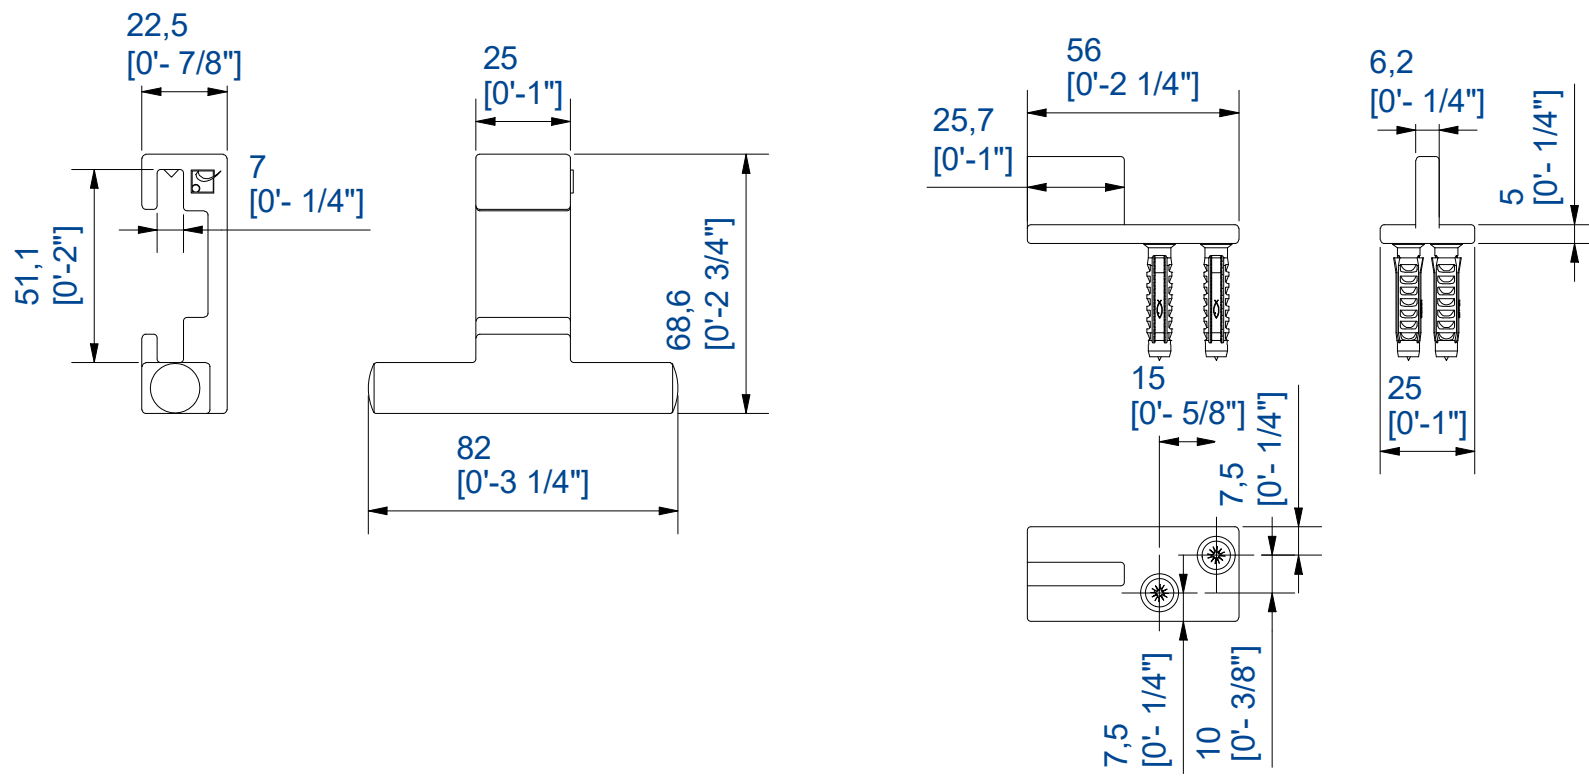

6 5 4 3 2 1

D

C

B

A

x2

x2

x1

Set montures Roc design type C noir
Poids panneau : 80Kg max

Black Roc design type C hangers set
Panel weight : 80Kg max

Référence Item Nr: **RD-C-B**

Rail associé Combined track:

6 5 4 3 2 1