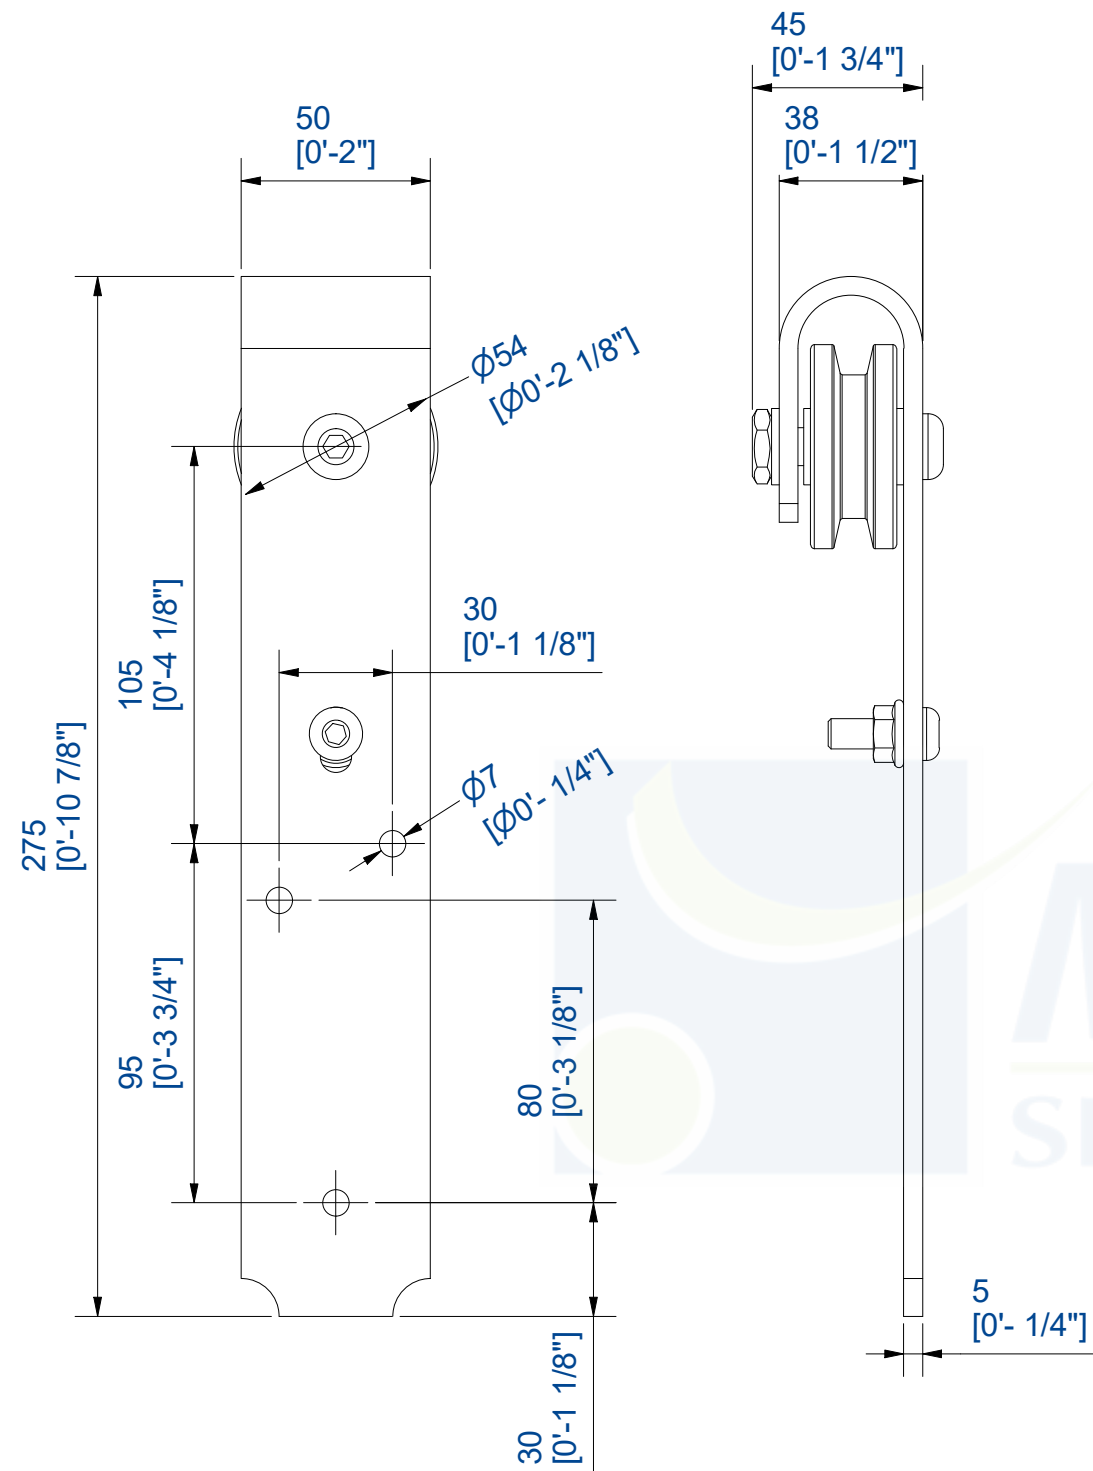

6 5 4 3 2 1

D

C

B

A

x2

x2

x1

Set montures Roc design type C noir
Poids panneau : 80Kg max

Black Roc design type C hangers set
Panel weight : 80Kg max

Référence Item Nr: **RD-C-B**

Rail associé Combined track:

6 5 4 3 2 1