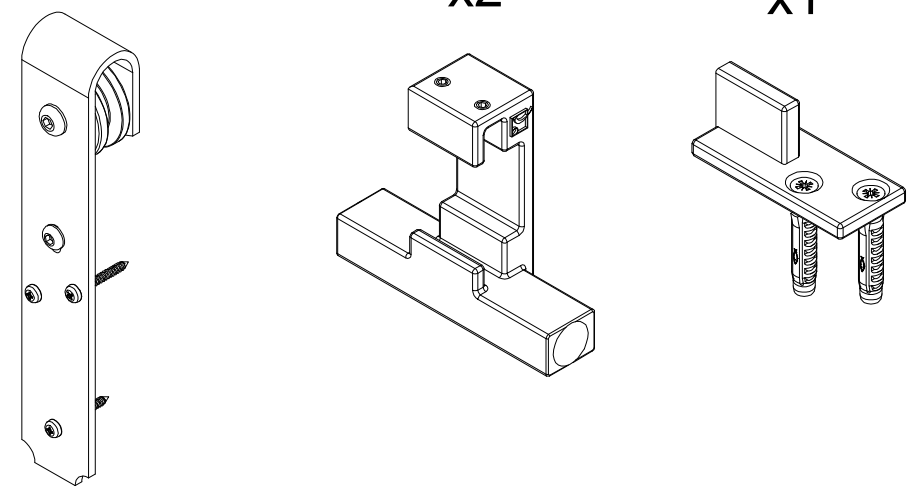

Set montures Roc design type C noir
Poids panneau : 80Kg max

Black Roc design type C hangers set
Panel weight : 80Kg max

Référence Item Nr: **RD-C-B**

Rail associé Combined track:

6 5 4 3 2 1