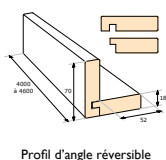

• ACCESSOIRES pré-peints blancs