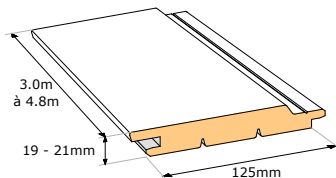

• PROFIL

NELIO COULEUR EASTWOOD

TRAITÉ CLASSE 3.1 FINITION BROSSÉ
2 couches au parement + 1 couche au contreparement
Profil arrondi à emboîtement - Rainé en bout