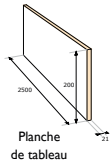

BARDAGE

NELIO COULEUR & EASTWOOD

Photos et teintes non contractuelles

NELIO EPOXY EASTWOOD ACRYLIQUE ÉPICÉA TRAITÉ CLASSE 3.1

LES + DU PRODUIT

- + Profil contemporain drainant.
- + Languette conique pour un meilleur emboîtement.
- + Repérage de la ligne de clouage pour fixation masquée.
- + Finition avec EPOXY garantie 15 ans pour Nélio et 10 ans pour Eastwood, testée et conforme aux essais de vieillissements naturels et artificiels selon la norme NF EN 927.
- + Qualité : Sapin épicéa choix A/B retrié. Origine Finlande.

• PROFIL

NELIO COULEUR EASTWOOD

TRAITÉ CLASSE 3.1 FINITION BROSSÉ
2 couches au parement + 1 couche au contreparement
Profil arrondi à emboîtement - Rainé en bout

• ACCESSOIRES pré-peints blancs

Néliö Couleur 125x21

Clin Eastwood 125x19

EASTWOOD

NELIO COULEUR

SUR COMMANDE

RABOPALE
la nature bien traitée

fpbois.com