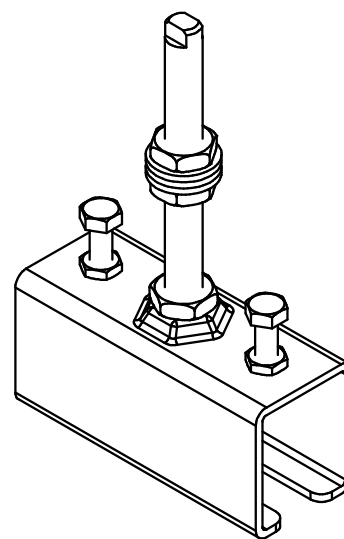

Manchon support tige longue
Matière: Acier

Jointing bracket with long rod
Material: Steel

7,rue Gay Lussac
25000 BESANCON

Référence
Item Nr: **3531ML**

Rail associé
Combined track: **3530**