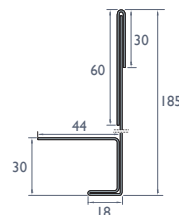

9 Arrêt latéral long + épingle de raccord

Utilisé pour réaliser des raccords en pignons.