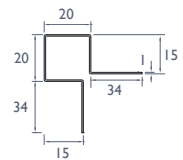

Profils (cotes en mm)

1 Coin extérieur symétrique

Cet habillage universel peut être utilisé comme protection pour les coins extérieurs et profil d'arrêt.

Cedral Lap

Cedral Click

2 Coin extérieur asymétrique

Peut être utilisé comme profil d'angle extérieur ou pour les détails d'une fenêtre.

Non requis

3 Coin intérieur

Pour finir un angle intérieur là où le Cedral rejoint l'angle intérieur, formant une jonction entre l'habillage et le coin.