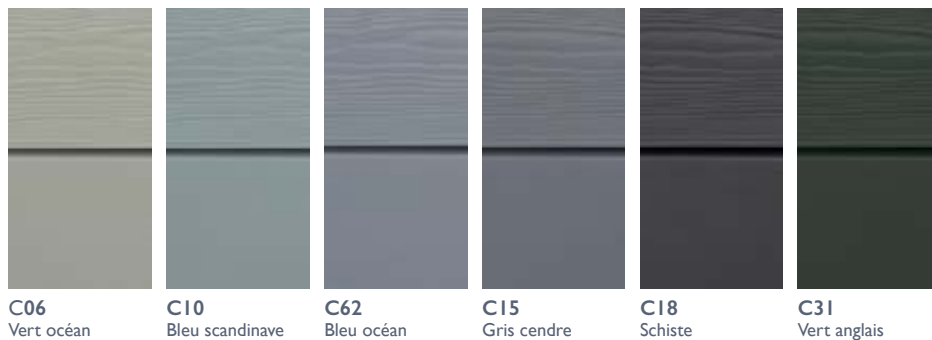

C08
Jaune sable

C57
Beige vintage

C58
Vert olive

C59
Gris quartz

C60
Anthracite

C04
Brun foncé

Les lames de bardage Cedral sont disponibles dans un large choix de 29 couleurs unies et 2 lasurées. Elles s'adaptent ainsi aux projets les plus créatifs et donnent à votre maison une véritable valeur ajoutée.

TERROIR

C11
Beige Rif

C03
Brun

C14
Brun Atlas

C55
Taupe

C30
Chocolat

C32
Orange brun

C61
Rouge suédois

CL104*
Merisier clair

CL105*
Noyer foncé

OCÉAN

C06
Vert océan

C10
Bleu scandinave

C62
Bleu océan

C15
Gris cendre

C18
Schiste

C31
Vert anglais

* Non disponible en
Cedral Click, Cedral
Board et en finition
Smooth.

Pour recevoir

un échantillon gratuit

cedral.world

UNE SOLUTION COMPLÈTE

PROFILS ALUMINIUM

Une gamme complète de profils aluminium assortis aux couleurs de la gamme est disponible pour Cedral Lap et Cedral Click.