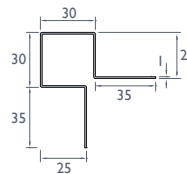

Profils (cotes en mm)

1 Coin extérieur symétrique

Cet habillage universel peut être utilisé comme protection pour les coins extérieurs et profil d'arrêt.

Cedral Lap

Cedral Click

2 Coin extérieur asymétrique