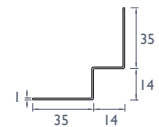

Profils (cotes en mm)

1 Coin extérieur symétrique

Cet habillage universel peut être utilisé comme protection pour les coins extérieurs et profil d'arrêt.

Cedral Lap

Cedral Click

2 Coin extérieur asymétrique

Peut être utilisé comme profil d'angle extérieur ou pour les détails d'une fenêtre.

Non requis

3 Coin intérieur

Pour finir un angle intérieur là où le Cedral rejoint l'angle intérieur, formant une jonction entre l'habillage et le coin.