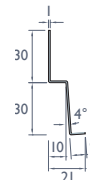

Peut être utilisé comme profil d'angle extérieur ou pour les détails d'une fenêtre.

Non requis

3 Coin intérieur

Pour finir un angle intérieur là où le Cedral rejoint l'angle intérieur, formant une jonction entre l'habillage et le coin.

Raccord angle extérieur

Utilisé pour la connexion entre les profils d'angle extérieur. Uniquement disponible en noir. Longueur 300 mm.

4 Profil de départ pose horizontale

Utilisé pour démarrer la pose horizontale des lames.