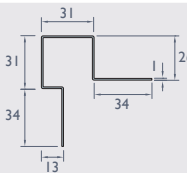

Profils (cotes en mm)

1 Coin extérieur symétrique

Cet habillage universel peut être utilisé comme protection pour les coins extérieurs et profil d'arrêt.

Cedral Lap

Cedral Click

2 Coin extérieur asymétrique

Peut être utilisé comme profil d'angle extérieur ou pour les détails d'une fenêtre.

Non requis

3 Coin intérieur

Pour finir un angle intérieur là où le Cedral rejoint l'angle intérieur, formant une jonction entre l'habillage et le coin.