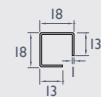

Peut être utilisé comme profil d'angle extérieur ou pour les détails d'une fenêtre.

Non requis

3 Coin intérieur

Pour finir un angle intérieur là où le Cedral rejoint l'angle intérieur, formant une jonction entre l'habillage et le coin.

Raccord angle extérieur

Utilisé pour la connexion entre les profils d'angle extérieur. Uniquement disponible en noir. Longueur 300 mm.

4 Profil de départ pose horizontale

Utilisé pour démarrer la pose horizontale des lames.