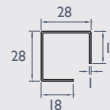

Peut être utilisé comme profil d'angle extérieur ou pour les détails d'une fenêtre.

Non requis

3 Coin intérieur

Pour finir un angle intérieur là où le Cedral rejoint l'angle intérieur, formant une jonction entre l'habillage et le coin.

Raccord angle extérieur

Utilisé pour la connexion entre les profils d'angle extérieur. Uniquement disponible en noir. Longueur 300 mm.

4 Profil de départ pose horizontale

Utilisé pour démarrer la pose horizontale des lames.