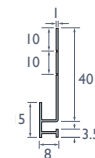

Peut être utilisé comme profil d'angle extérieur ou pour les détails d'une fenêtre.

Non requis

3 Coin intérieur

Pour finir un angle intérieur là où le Cedral rejoint l'angle intérieur, formant une jonction entre l'habillage et le coin.

Raccord angle extérieur

Utilisé pour la connexion entre les profils d'angle extérieur. Uniquement disponible en noir. Longueur 300 mm.

4 Profil de départ pose horizontale

Utilisé pour démarrer la pose horizontale des lames.