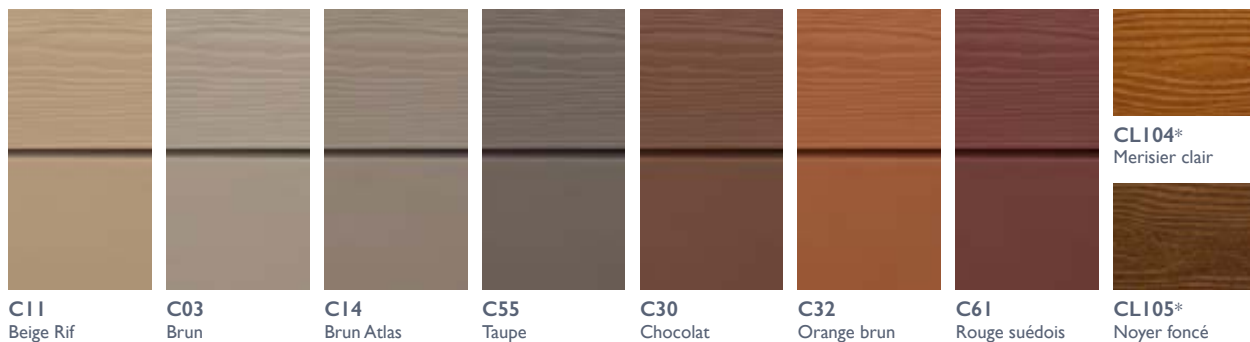

Cedral Board sur une bande de rive.

Cedral Board en sous face.

Cedral Board en gouttière.

GAMME DE COULEURS CEDRAL

MINÉRAL

C01
Blanc Everest

C51
Argent

C05
Gris

C08
Jaune sable

C57
Beige vintage

C58
Vert olive

C59
Gris quartz

C60
Anthracite

C04
Brun foncé

Les lames de bardage Cedral sont disponibles dans un large choix de 29 couleurs unies et 2 lasurées. Elles s'adaptent ainsi aux projets les plus créatifs et donnent à votre maison une véritable valeur ajoutée.

TERROIR

C11
Beige Rif

C03
Brun

C14
Brun Atlas

C55
Taupe

C30
Chocolat

C32
Orange brun

C61
Rouge suédois

CL104*
Merisier clair

CL105*
Noyer foncé

OCÉAN

C06
Vert océan

C10
Bleu scandinave

C62
Bleu océan

C15
Gris cendre

C18
Schiste