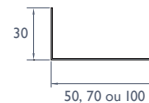

Profil de départ pose verticale

Utilisé pour démarrer la pose verticale des lames.

Non requis

Profils (cotes en mm)

Cedral Lap

Cedral Click

5 Profil perforé grille d'aération

Utilisé pour protéger la lame d'air contre les insectes nuisibles et débris.
Finition galvanisée. Longueur 2,5 m.

6 Profil de raccord

Utilisé pour cacher et protéger les angles vifs.

Non requis

7 Profil linteau de fenêtre

Utilisé sur la partie haute des fenêtres pour habiller et soutenir le premier rang de lames au-dessus de la fenêtre.