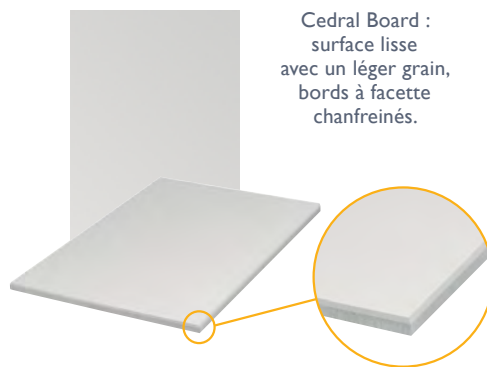

Cedral Relief

Cedral Smooth

CEDRAL LAP
FINITION RELIEF

CEDRAL CLICK
FINITION SMOOTH

DÉTAILS COORDONNÉS ET FINITIONS IMPECCABLES

CEDRAL BOARD

Disponible dans tous les coloris Cedral, la gamme Cedral Board permet de recouvrir tous les points singuliers de la façade en parfaite harmonie avec les lames de bardage.

Prêt à poser, avec des bords à facette déjà chanfreinés, Cedral Board ne nécessite aucune finition complémentaire.

Formats	200 x 2500 mm
	300 x 2500 mm
	400 x 2500 mm
	1220 x 2500 mm
	1220 x 3050 mm
Épaisseur	9 mm