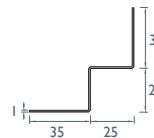

UNE SOLUTION COMPLÈTE

PROFILS ALUMINIUM

Une gamme complète de profils aluminium assortis aux couleurs de la gamme est disponible pour Cedral Lap et Cedral Click.

Profils (cotes en mm)

1 Coin extérieur symétrique

Cet habillage universel peut être utilisé comme protection pour les coins extérieurs et profil d'arrêt.

Cedral Lap

Cedral Click

2 Coin extérieur asymétrique

Peut être utilisé comme profil d'angle extérieur ou pour les détails d'une fenêtre.

Non requis

3 Coin intérieur

Pour finir un angle intérieur là où le Cedral rejoint l'angle intérieur, formant une jonction entre l'habillage et le coin.

Raccord angle extérieur

Utilisé pour la connexion entre les profils d'angle extérieur. Uniquement disponible en noir. Longueur 300 mm.

4 Profil de départ pose horizontale

Utilisé pour démarrer la pose horizontale des lames.

Profil de départ pose verticale

Utilisé pour démarrer la pose verticale des lames.

Non requis