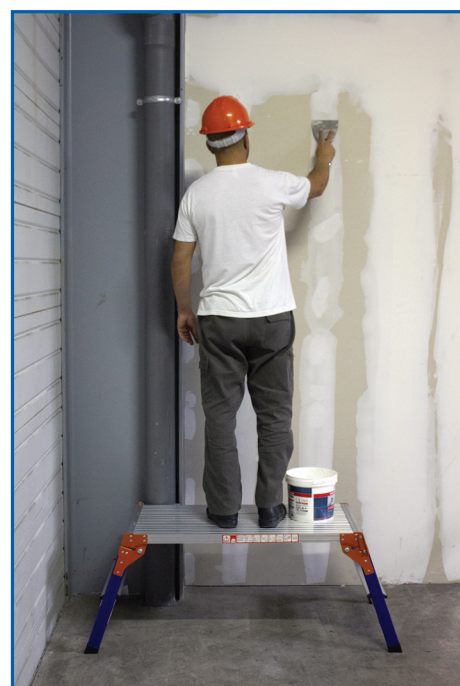

26O355

PLATEFORME DE TRAVAIL

GAMME PLAQUISTE

NEW

- +** En aluminium.
- Longueur : 96 cm.
- Largeur : 45 cm.
- Hauteur de travail : 49 cm.
- Ultra légère : 7,2 kg.
- Charge max. : 150 kg.
- Certifiée EN-14183.

GRAND PLATEAU ANTIDÉRAPANT

TRÈS LÉGÈRE !
SE PLIE ET SE DÉPLIE FACILEMENT !

3 476062 603553 >  7 200 g