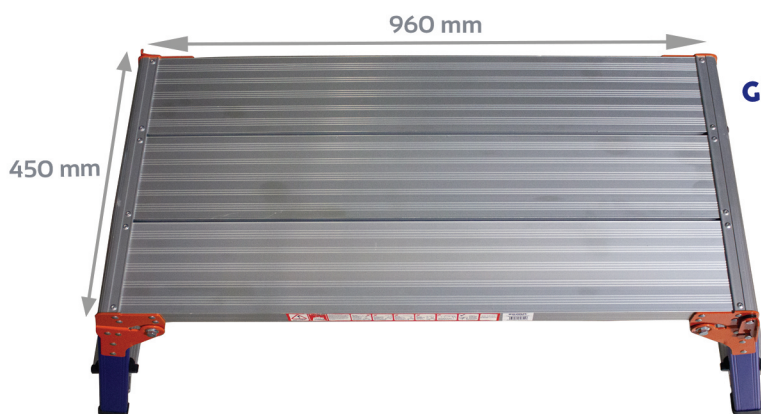

26O355

PLATEFORME DE TRAVAIL

GAMME PLAQUISTE

NEW

- +** En aluminium.
- Longueur : 96 cm.
- Largeur : 45 cm.
- Hauteur de travail : 49 cm.
- Ultra légère : 7,2 kg.
- Charge max. : 150 kg.
- Certifiée EN-14183.

GRAND PLATEAU ANTIDÉRAPANT

TRÈS LÉGÈRE !
SE PLIE ET SE DÉPLIE FACILEMENT !

3 476062 603553 >  7 200 g