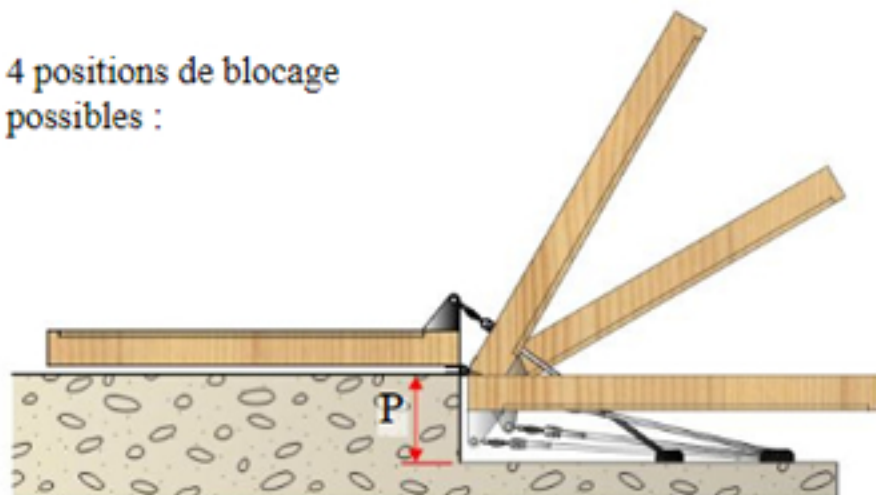

## ARRÊTS DE VOLET

Référence Désignation

1300	<p>Arrêt de volet à crochet pour volets battants. Finition cataphorèse noire.</p> <p><u>Ensemble comprenant :</u></p> <ul style="list-style-type: none"> <li>- 1 chape avec crochet monté, longueur 463 mm maxi.</li> <li>- 2 gâches réglables</li> <li>- notice de montage</li> </ul> <p>4 positions de blocages possibles : fermé, pare-soleil, entrouvert, ouvert</p> <p>Profondeur maximum de tableau : 300mm</p>
1300 L	<p>Arrêt de volet à crochet pour volets battants. Finition cataphorèse noire.</p> <p><u>Ensemble comprenant :</u></p> <ul style="list-style-type: none"> <li>- 1 chape avec crochet monté, longueur 678 mm maxi.</li> <li>- 2 gâches réglables</li> <li>- notice de montage</li> </ul> <p>4 positions de blocages possibles : fermé, pare-soleil, entrouvert, ouvert</p> <p>Profondeur maximum de tableau : 400mm</p>

NB : Pour un bon fonctionnement il est impératif de ne pas utiliser cet article pour des vantaux supérieurs à 700 x 1400mm

4 positions de blocage possibles :

P = Profondeur de tableau