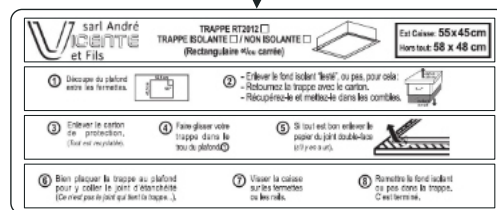

## TRAPPE BBC RT2012 « Lestée »

Brevet Français

Trappe livrée avec un carton de protection, sans poignée

Couvre-joint blanc  
Nouveau carton de protection avec mode opératoire de pose imprimé

- ① - Graphipan (R=8,05 / R=10)
- ② - Lestage
- ③ - Fond mélaminé blanc
- ④ - Joint d'étanchéité
- ⑤ - Joint double-face d'étanchéité (plafond)
- ⑥ - Couvre-joint blanc
- ⑦ - Rehausse en aggloméré