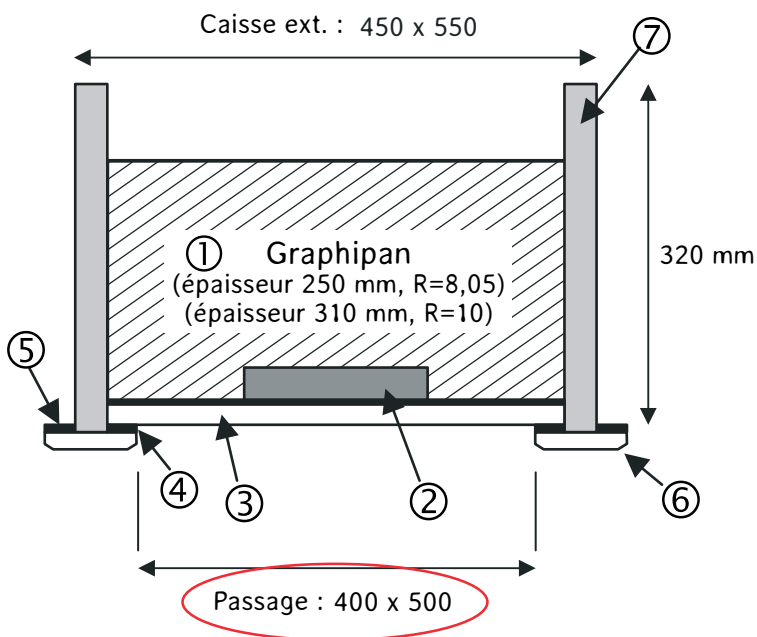

# Trappe BBC RT2012

(R = 8,05 et R = 10)

## TRAPPE BBC RT2012 « Lestée »

Brevet Français

Trappe livrée avec un carton de protection, sans poignée

Couvre-joint blanc  
Nouveau carton de protection avec mode opératoire de pose imprimé

- ① - Graphipan (R=8,05 / R=10)
- ② - Lestage
- ③ - Fond mélaminé blanc
- ④ - Joint d'étanchéité
- ⑤ - Joint double-face d'étanchéité (plafond)
- ⑥ - Couvre-joint blanc
- ⑦ - Rehausse en aggloméré

(Rectangulaire (R) et/ou Carrée (C) / Réf. VB (Vers le Bas))

Référence	Type d'isolation	Rehausse (en mm)	Côtes hors tout avec couvre-joint (en mm)	Côtes réservation (en mm)	Poids (en kg)	Nbre trappes/palette
RT2012-RH310-R	Rouleaux	320	480x580	450x550	9	24