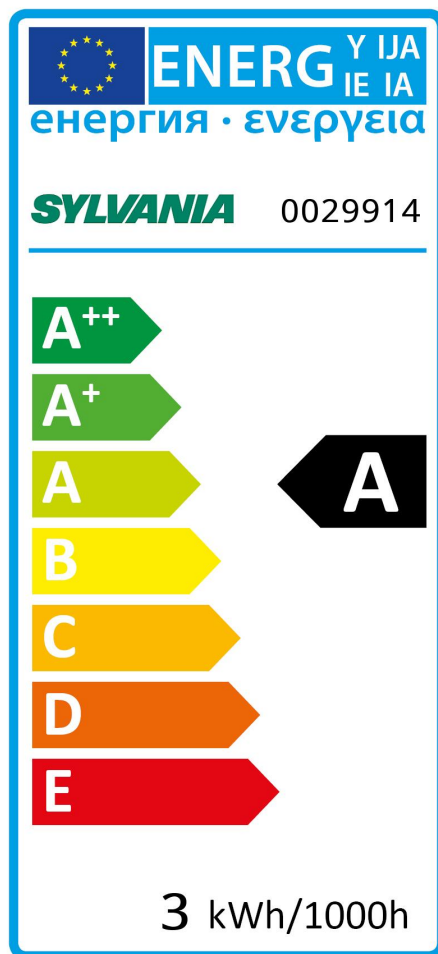

Toledo Mirage A165

ToLEDo Mirage A165 2,5W 105lm 820 E27

0029914

Flux lumineux (lm)	105
Flux lumineux (lm)	105
Température de couleur (K)	2000
Couleur de lumière	Bougie
IRC (Ra)	80

Caractéristiques électriques

Puissance (W)	2.5
Equivalent watt (W)	12
Temps de démarrage (max) (s)	0.5
Temps de préchauffage jusqu'à 60 % de la pleine lumière (max) (s)	1
Tension (V)	230
Facteur de puissance de la lampe	0.5
Nb de cycle de commutation avant défaillance prématurée	>100000
Dimmable	Non
Etiquette énergétique (classe)	A
KWh par 1000 hrs de fonctionnement	3
Fréquence nominale (Hz)	50/60Hz

Durée de vie

Durée de vie moyenne (nominal) (hr)	25000
Durée de vie moyenne (h)	25000

Données physiques

Longueur (mm)	303
Diamètre nominal produit (mm)	168
Poids (kg)	0.33

Emballage

Type d'emballage	Carton
Code EAN	5410288299143
Longueur simple de l'emballage (cm)	33.0
Largeur unitaire de l'emballage (cm)	18.5
Profondeur emballage unitaire (cm)	18.5
DUN14 (intérieur)	15410288299140
unités par emballage extérieur	2
Longueur / hauteur de l'emballage extérieur (cm)	38.5
largeur de l'emballage extérieur (cm)	20.0
Profondeur de l'emballage extérieur (cm)	35.5

Sécurité

Consignes de nettoyage en cas de bris	Non applicable
Lampe à objectif spécial	Non
A utiliser uniquement en environnement sec	Oui
Ne convient pas à l'éclairage résidentiel	Oui
Message de sécurité	Ne convient pas aux luminaires fermés

Toledo Mirage A165

ToLEDo Mirage A165 2,5W 105lm 820 E27

0029914

SCHÉMAS TECHNIQUES