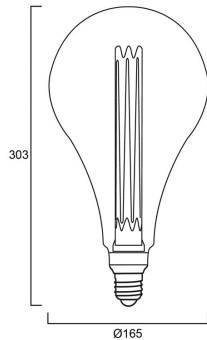

Toledo Mirage A165

ToLEDo Mirage A165 2,5W 105lm 820 E27

0029914

Caractéristiques

- ToLEDo Mirage A165 2,5W 105lm 820 E27. Avec son design innovant et breveté, ToLEDo™ Mirage recrée le même effet visuel que les lampes à incandescence. Durée de vie moyenne de 15 000 heures. Température de couleur : Blanc chaud (2000K) avec un IRC > 80. Faible consommation. Répartition d'éclairage omnidirectionnelle de 300°. Non dimmable. Une solution idéale pour les établissements hôteliers, pour de la décoration ou instaurer une ambiance.

Données optiques

Toledo Mirage A165

ToLEDo Mirage A165 2,5W 105lm 820 E27

0029914

Flux lumineux (lm)	105
Flux lumineux (lm)	105
Température de couleur (K)	2000
Couleur de lumière	Bougie
IRC (Ra)	80

Caractéristiques électriques

Durée de vie

Durée de vie moyenne (nominal) (hr)	25000
Durée de vie moyenne (h)	25000

Données physiques

Longueur (mm)	303
Diamètre nominal produit (mm)	168
Poids (kg)	0.33

Emballage

Type d'emballage	Carton
Code EAN	5410288299143
Longueur simple de l'emballage (cm)	33.0
Largeur unitaire de l'emballage (cm)	18.5
Profondeur emballage unitaire (cm)	18.5
DUN14 (intérieur)	15410288299140
unités par emballage extérieur	2
Longueur / hauteur de l'emballage extérieur (cm)	38.5
largeur de l'emballage extérieur (cm)	20.0
Profondeur de l'emballage extérieur (cm)	35.5

Toledo Mirage A165

ToLEDo Mirage A165 2,5W 105lm 820 E27

0029914

SCHÉMAS TECHNIQUES

Toledo Mirage A165

ToLEDo Mirage A165 2,5W 105lm 820 E27

0029914
