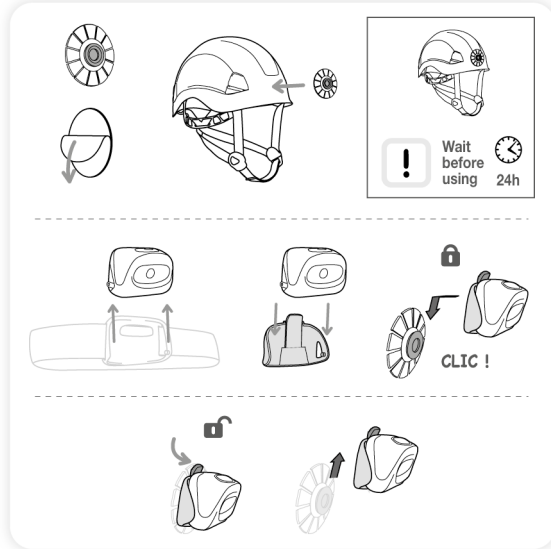

3 year guarantee

KIT ADAPT

(EN) Helmet mount for TIKKA battery-operated headlamps - 2014 and later versions

Patented

(FR) Kit compatible avec lampes TIKKA, à piles, commercialisées dès 2014

(EN) Acrylic adhesive is compatible with Petzl helmets. For other helmets, verify the compatibility of your glue with the helmet manufacturer.
(FR) L'adhésif acrylique est compatible avec les casques Petzl. Pour les autres casques, vérifiez la compatibilité avec le fabricant.