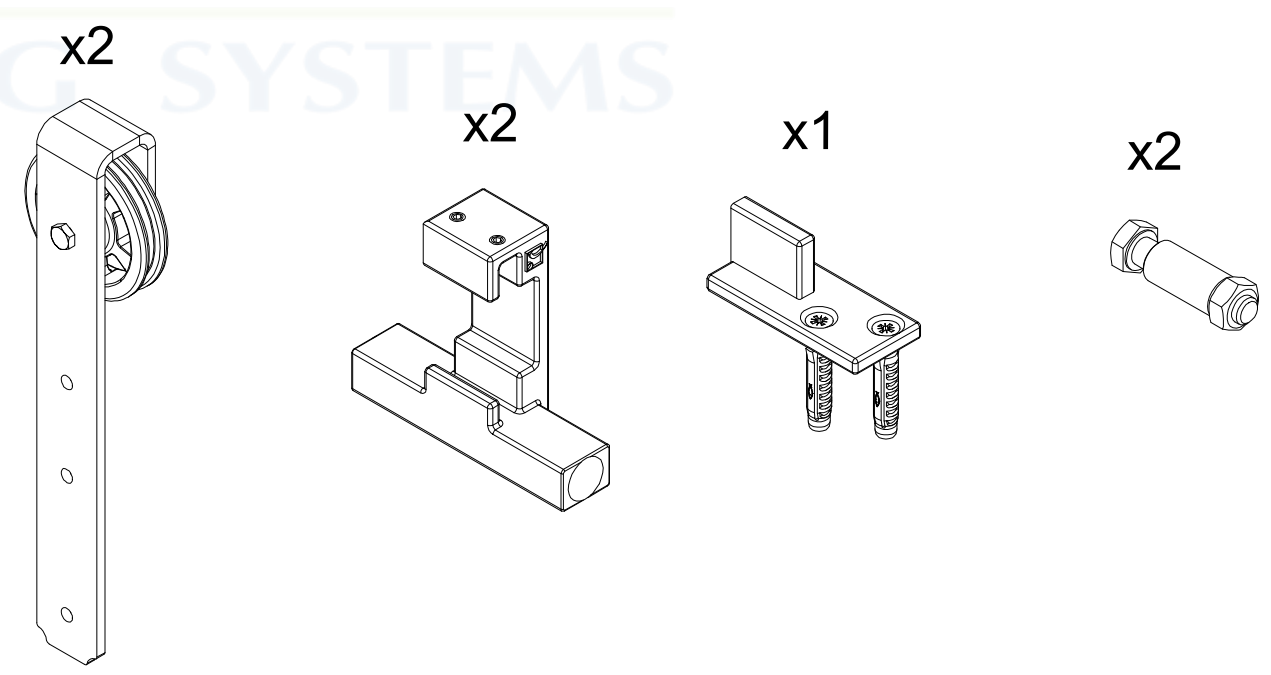

Set montures Roc design type A noir  
 Poids panneau : 120Kg max

Black Roc design type A hangers set  
 Panel weight : 120Kg max

 www.MANTION.COM 7,rue Gay Lussac 25000 BESANCON	Référence Item Nr: <b>RD-A-B</b>	Rail associé Combined track:
--	-------------------------------------	---------------------------------