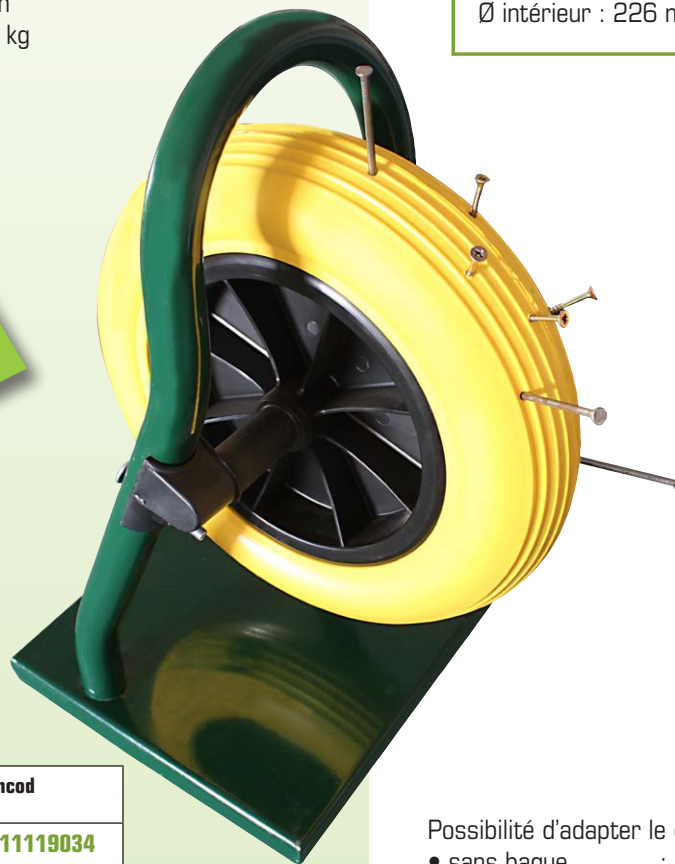

BP 36

ROUE INCREVABLE, SOUPLE

Grâce à sa structure particulière, cette roue allie le confort de la roue gonflable et la longévité d'une roue increvable.

- **Diamètre extérieur** : 360 mm
- **Diamètre intérieur** : 226 mm
- **Largeur pneu** : 83 mm
- **Longueur moyeu** : 75 mm
- **Diamètre int.moyeu** : 30 mm
- **Poids** : 1,350 kg

Ø ext
360 mm

Roue
increvable
souple

Référence	Gencod
ABP36/250	3363511119034

Possibilité d'adapter le diamètre intérieur du moyeu :

- sans bague : Ø 30 mm
- avec axe et bagues : Ø 20 mm
- longueur de l'axe : 247 mm

Adaptable sur les brouettes :

**5460/61 - 1960/61 - 1360/61 - 1350/51
1450/51 - 1550/51 - 1320/21 - 1310**