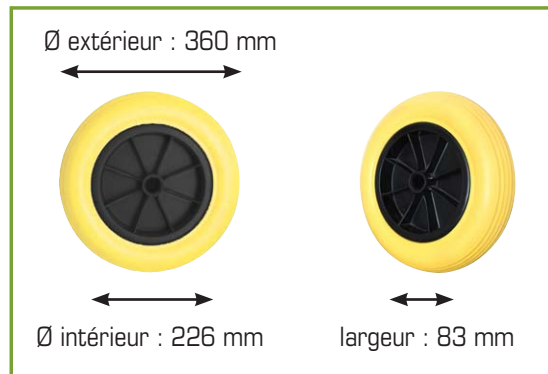

BP 36

ROUE INCREVABLE, SOUPLE

Grâce à sa structure particulière, cette roue allie le confort de la roue gonflable et la longévité d'une roue increvable.

- **Diamètre extérieur** : 360 mm
- **Diamètre intérieur** : 226 mm
- **Largeur pneu** : 83 mm
- **Longueur moyeu** : 75 mm
- **Diamètre int.moyeu** : 30 mm
- **Poids** : 1,350 kg

Ø ext
360 mm

Roue
increvable
souple

Référence	Gencod
ABP36/250	3363511119034

Possibilité d'adapter le diamètre intérieur du moyeu :

- sans bague : Ø 30 mm
- avec axe et bagues : Ø 20 mm
- longueur de l'axe : 247 mm