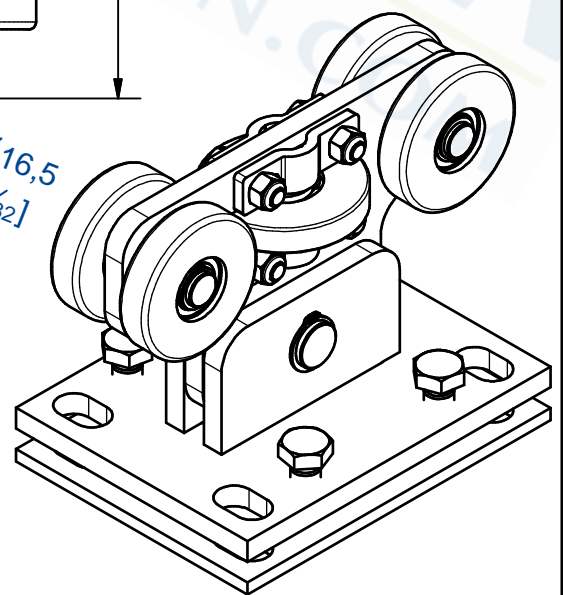

Monture équipée de 4 galets acier montés sur roulements à billes.

Hanger equipped with 4 full steel wheels mounted on ball bearing.

7, rue Gay Lussac  
25000 BESANCON

Référence  
Item Nr: **9962S**

Rail associé  
Combined track: **9060**