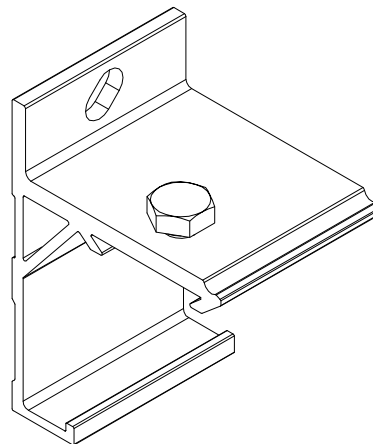

MANTION
SLIDING SYSTEMS

Support équerre à visser
Matière: Aluminium

Sliding angle plate for wall fixing - screwing type-
Material: Aluminum

7,rue Gay Lussac
25000 BESANCON

Référence
Item Nr: **13013**

Rail associé
Combined track: **13108 / 13312**