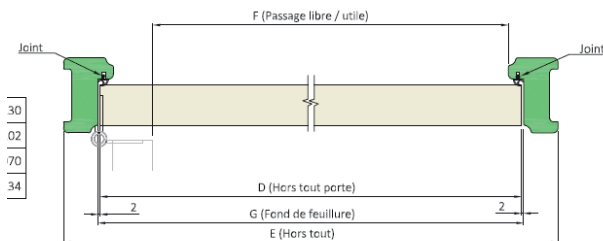

OCULUS

- ▶ Carré ou rectangulaire (parclose fournies non posées)
- ▶ Vitrage non fourni

CHANTS À RECOUVREMENT

D	630	730	830	930	1030	1130
E	702	802	902	1002	1102	1202
F	570	670	770	870	970	1070
G	634	734	834	934	1034	1134

A	B	C
52	74	11
74	90	8
82	101	9,5
102	121	9,5
122	141	9,5

BLOC PORTE PRÉPEINT PLAN

ÂME ALVÉOLAIRE

RESPONSABILITÉ

La société exploitant la marque GYPSO décline toute responsabilité pour cause d'utilisation inappropriée ou de circonstances imprévues dans la mise en œuvre du produit.

LA GAMME GYPSO

Gencod	Code	Désignation Article	Âme	Dimension (cm)	Type de serrure
3612960318209	278185.1	BLOC PORTE PRÉPEINT PLAN DROITE POUSSANT GYPSO	Alvéolaire	204x63	Serrure à clé pêne dormant demi-tour (PDDT)
3612960318216	278185.2	BLOC PORTE PRÉPEINT PLAN GAUCHE POUSSANT GYPSO	Alvéolaire	204x63	Serrure à clé pêne dormant demi-tour (PDDT)
3612960255894	681393.1	BLOC PORTE PRÉPEINT PLAN DROITE POUSSANT GYPSO	Alvéolaire	204x73	Serrure à clé pêne dormant demi-tour (PDDT)
3612960255825	681393.2	BLOC PORTE PRÉPEINT PLAN GAUCHE POUSSANT GYPSO	Alvéolaire	204x73	Serrure à clé pêne dormant demi-tour (PDDT)
3612960255832	681395.1	BLOC PORTE PRÉPEINT PLAN DROITE POUSSANT GYPSO	Alvéolaire	204x83	Serrure à clé pêne dormant demi-tour (PDDT)
3612960255900	681395.2	BLOC PORTE PRÉPEINT PLAN GAUCHE POUSSANT GYPSO	Alvéolaire	204x83	Serrure à clé pêne dormant demi-tour (PDDT)
3612960256013	276766.1	BLOC PORTE PRÉPEINT PLAN DROITE POUSSANT GYPSO	Alvéolaire	204x93	Serrure à clé pêne dormant demi-tour (PDDT)
3612960256006	276766.2	BLOC PORTE PRÉPEINT PLAN GAUCHE POUSSANT GYPSO	Alvéolaire	204x93	Serrure à clé pêne dormant demi-tour (PDDT)