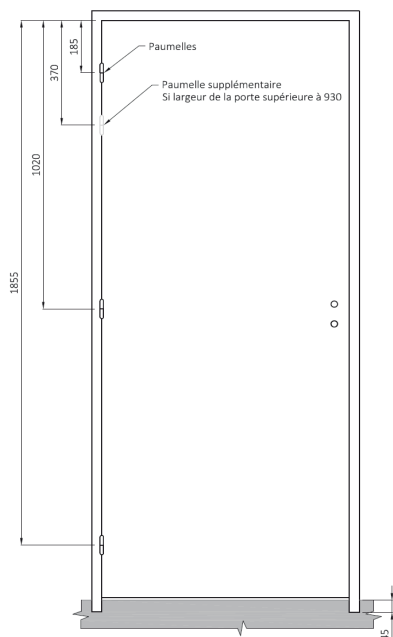

BLOC PORTE PRÉPEINT PLAN

ÂME ALVÉOLAIRE

VARIANTES ET OPTIONS POSSIBLES

PAREMENTS

- Prépeinture
- Laque RAL 9010

SERRURES

- Bec de cane à condamnation
- Bec de cane
- Pêne dormant seul
- Sûreté 1 point à cylindre

OCULUS

- Carré ou rectangulaire (parclose fournies non posées)
- Vitrage non fourni

CHANTS À RECOUVREMENT

D	630	730	830	930	1030	1130
E	702	802	902	1002	1102	1202
F	570	670	770	870	970	1070
G	634	734	834	934	1034	1134

A	B	C
52	74	11
74	90	8
82	101	9,5
102	121	9,5
122	141	9,5