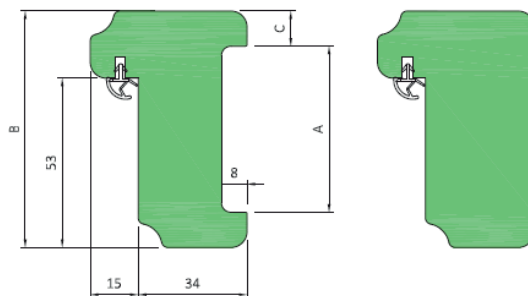

DESCRIPTIF	COMPOSITION DU VANTAIL	PAROI	ÂME	CADRE	CHANTS
		Panneaux MDF	Alvéolaire	Résineux ou MDF	Droits
	PLAGE DE DIMENSIONS	EPAISSEUR	LARGEUR	HAUTEUR	
		40mm	930mm maxi (au-delà nous consulter)	2040mm	
	HUISSERIE	MATÉRIAUX	SECTION MINIMALE	DIMENSIONS FEUILLURE	
		NEOLYS (MDF hydrofuge) Talon 50mm	74x49mm	Chants droits : 53x15mm	
QUINCAILLERIE	FERRAGE		SERRURE		
	3 ou 4 paumelles de 110x55mm		Pêne dormant demi-tour		
JEUX DE MONTAGE	HORIZONTALS	VERTICAUX			
	Haut : 2mm Bas : 5mm	Côté serrure : 2mm Côté paumelle : 2mm			

OCULUS

- ▶ Carré ou rectangulaire (parclose fournies non posées)
- ▶ Vitrage non fourni

CHANTS À RECOUVREMENT

D	630	730	830	930	1030	1130
E	702	802	902	1002	1102	1202
F	570	670	770	870	970	1070
G	634	734	834	934	1034	1134

A	B	C
52	74	11
74	90	8
82	101	9,5
102	121	9,5
122	141	9,5

BLOC PORTE PRÉPEINT PLAN

ÂME ALVÉOLAIRE

RESPONSABILITÉ

La société exploitant la marque GYPSO décline toute responsabilité pour cause d'utilisation inappropriée ou de circonstances imprévues dans la mise en œuvre du produit.