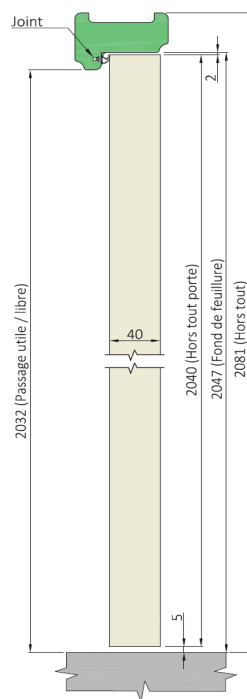

DESCRIPTIF	COMPOSITION DU VANTAIL	PAROI	ÂME	CADRE	CHANTS
		Panneaux MDF	Alvéolaire	Résineux ou MDF	Droits
	PLAGE DE DIMENSIONS	EPAISSEUR	LARGEUR	HAUTEUR	
		40mm	930mm maxi (au-delà nous consulter)	2040mm	
	HUISSERIE	MATÉRIAUX	SECTION MINIMALE	DIMENSIONS FEUILLURE	
		NEOLYS (MDF hydrofuge) Talon 50mm	74x49mm	Chants droits : 53x15mm	
QUINCAILLERIE	FERRAGE		SERRURE		
	3 ou 4 paumelles de 110x55mm		Pêne dormant demi-tour		
JEUX DE MONTAGE	HORIZONTALS	VERTICAUX			
	Haut : 2mm Bas : 5mm	Côté serrure : 2mm Côté paumelle : 2mm			

A	B	C
52	74	11
74	90	8
82	101	9,5
102	121	9,5
122	141	9,5

BLOC PORTE PRÉPEINT PLAN

ÂME ALVÉOLAIRE

RESPONSABILITÉ

La société exploitant la marque GYPSO décline toute responsabilité pour cause d'utilisation inappropriée ou de circonstances imprévues dans la mise en œuvre du produit.

LA GAMME GYPSO

Gencod	Code	Désignation Article	Âme	Dimension (cm)	Type de serrure
3612960318209	278185.1	BLOC PORTE PRÉPEINT PLAN DROITE POUSSANT GYPSO	Alvéolaire	204x63	Serrure à clé pêne dormant demi-tour (PDDT)
3612960318216	278185.2	BLOC PORTE PRÉPEINT PLAN GAUCHE POUSSANT GYPSO	Alvéolaire	204x63	Serrure à clé pêne dormant demi-tour (PDDT)
3612960255894	681393.1	BLOC PORTE PRÉPEINT PLAN DROITE POUSSANT GYPSO	Alvéolaire	204x73	Serrure à clé pêne dormant demi-tour (PDDT)
3612960255825	681393.2	BLOC PORTE PRÉPEINT PLAN GAUCHE POUSSANT GYPSO	Alvéolaire	204x73	Serrure à clé pêne dormant demi-tour (PDDT)
3612960255832	681395.1	BLOC PORTE PRÉPEINT PLAN DROITE POUSSANT GYPSO	Alvéolaire	204x83	Serrure à clé pêne dormant demi-tour (PDDT)
3612960255900	681395.2	BLOC PORTE PRÉPEINT PLAN GAUCHE POUSSANT GYPSO	Alvéolaire	204x83	Serrure à clé pêne dormant demi-tour (PDDT)
3612960256013	276766.1	BLOC PORTE PRÉPEINT PLAN DROITE POUSSANT GYPSO	Alvéolaire	204x93	Serrure à clé pêne dormant demi-tour (PDDT)
3612960256006	276766.2	BLOC PORTE PRÉPEINT PLAN GAUCHE POUSSANT GYPSO	Alvéolaire	204x93	Serrure à clé pêne dormant demi-tour (PDDT)