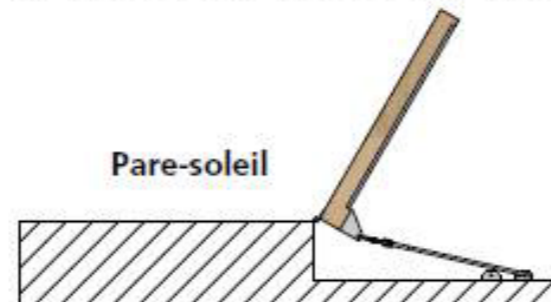

ARRÊT DE VOLET

Un accessoire de volet universel et très pratique : plus besoin de se pencher au dehors pour fermer ses volets.

Ajustement et pose très simple : aucun scellement à effectuer

Ajustable sur tous types de volets battants

Plusieurs positions de blocage possible pour le volet (fermé, ouvert, pare-soleil et entrouvert)

1300

ENSEMBLES		
Référence	Désignation	☐
1300	Ensemble comprenant : 1 chape avec crochet monté, longueur 463 mm maxi. 2 gâches réglables. Notice de montage.	10
1300 L	Ensemble comprenant : 1 chape avec crochet monté, longueur 578 mm maxi. 2 gâches réglables. Notice de montage.	10

Fermé

Entrouvert

Pare-soleil

Ouvert