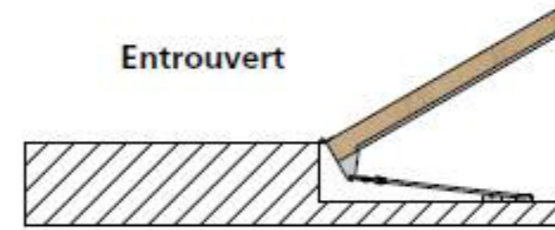

ARRÊT DE VOLET

Un accessoire de volet universel et très pratique : plus besoin de se pencher au dehors pour fermer ses volets.

Ajustement et pose très simple : aucun scellement à effectuer

Ajustable sur tous types de volets battants

Plusieurs positions de blocage possible pour le volet (fermé, ouvert, pare-soleil et entrouvert)

1300

ENSEMBLES		
Référence	Désignation	☐
1300	Ensemble comprenant : 1 chape avec crochet monté, longueur 463 mm maxi. 2 gâches réglables. Notice de montage.	10
1300 L	Ensemble comprenant : 1 chape avec crochet monté, longueur 578 mm maxi. 2 gâches réglables. Notice de montage.	10

Fermé

Entrouvert

Pare-soleil

Ouvert