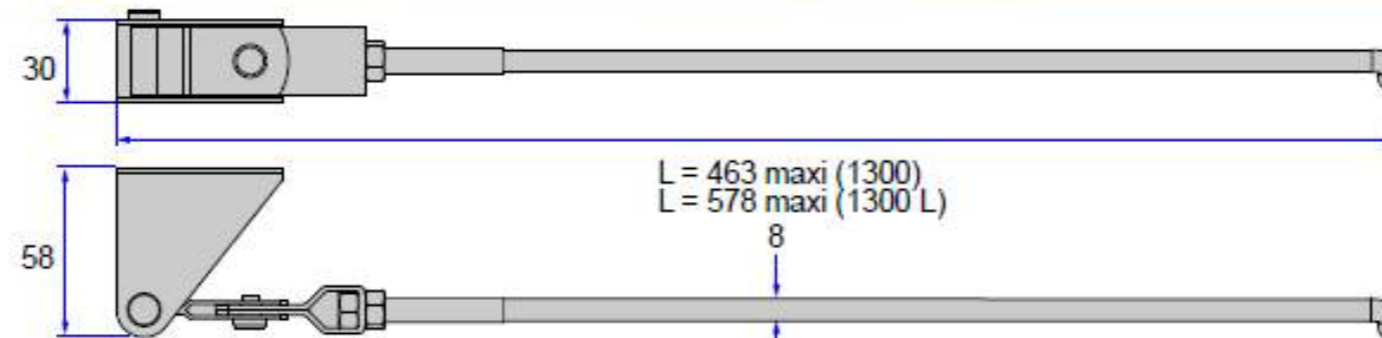

ARRÊT DE VOLET

Un accessoire de volet universel et très pratique : plus besoin de se pencher au dehors pour fermer ses volets.

Ajustement et pose très simple : aucun scellement à effectuer

Ajustable sur tous types de volets battants

Plusieurs positions de blocage possible pour le volet (fermé, ouvert, pare-soleil et entrouvert)

1300

ENSEMBLES		
Référence	Désignation	☐
1300	Ensemble comprenant : 1 chape avec crochet monté, longueur 463 mm maxi. 2 gâches réglables. Notice de montage.	10
1300 L	Ensemble comprenant : 1 chape avec crochet monté, longueur 578 mm maxi. 2 gâches réglables. Notice de montage.	10