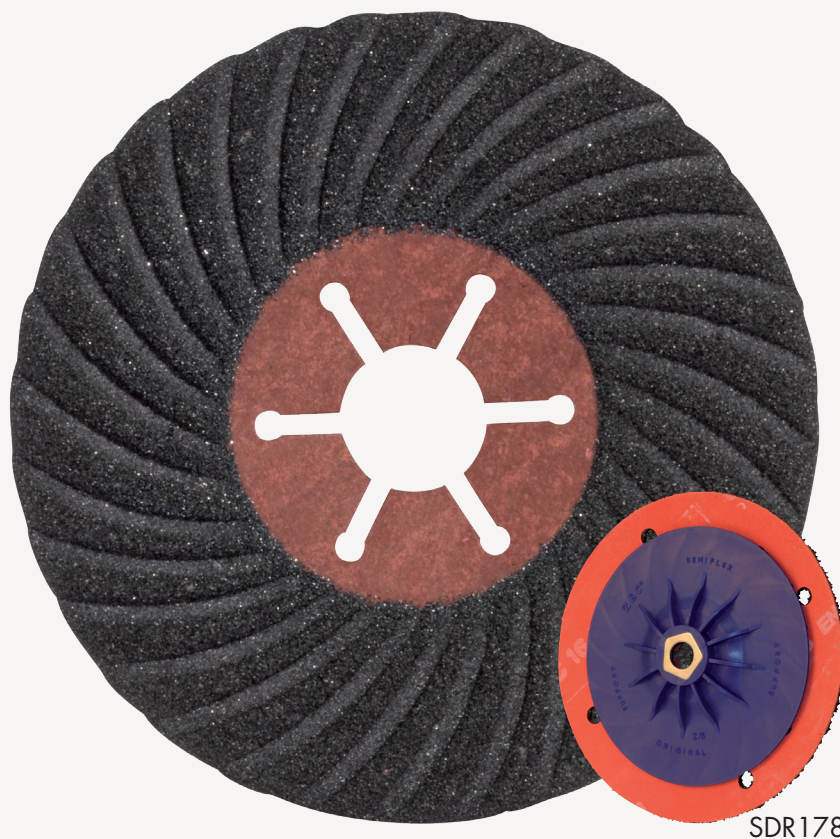

## ABRASIF GAMME BÉTON - UNIVERSEL MATÉRIAUX

## DSR | le disque abrasif béton

SDR178

## CONDITIONNEMENT

• Vendus par lot de 10

RÉFÉRENCE	Ø	ALÉSAGE	GRAIN	MACHINE	TYPE DE COUPE
DSR125-16	125	22,23	16		
DSR125-24			24		
DSR125-36			36		
SDR125	plateau de soutien pour disque abrasif DSR125				
DSR178-16	178	22,23	16		
DSR178-24			24		
DSR178-36			36		
SDR178	plateau de soutien pour disque abrasif DSR178				