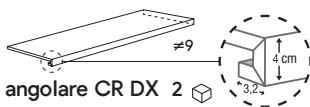

* gradone CR 2
33,3x120 (13"x47")
7649387 nat. rett.

* angolare CR SX 2
33,3x120 (13"x47")
7649389 nat. rett.

* angolare CR DX 2
33,3x120 (13"x47")
7649388 nat. rett.

listellato

30x60 (12"x24")
7692695 nat.
7693165 lapp.