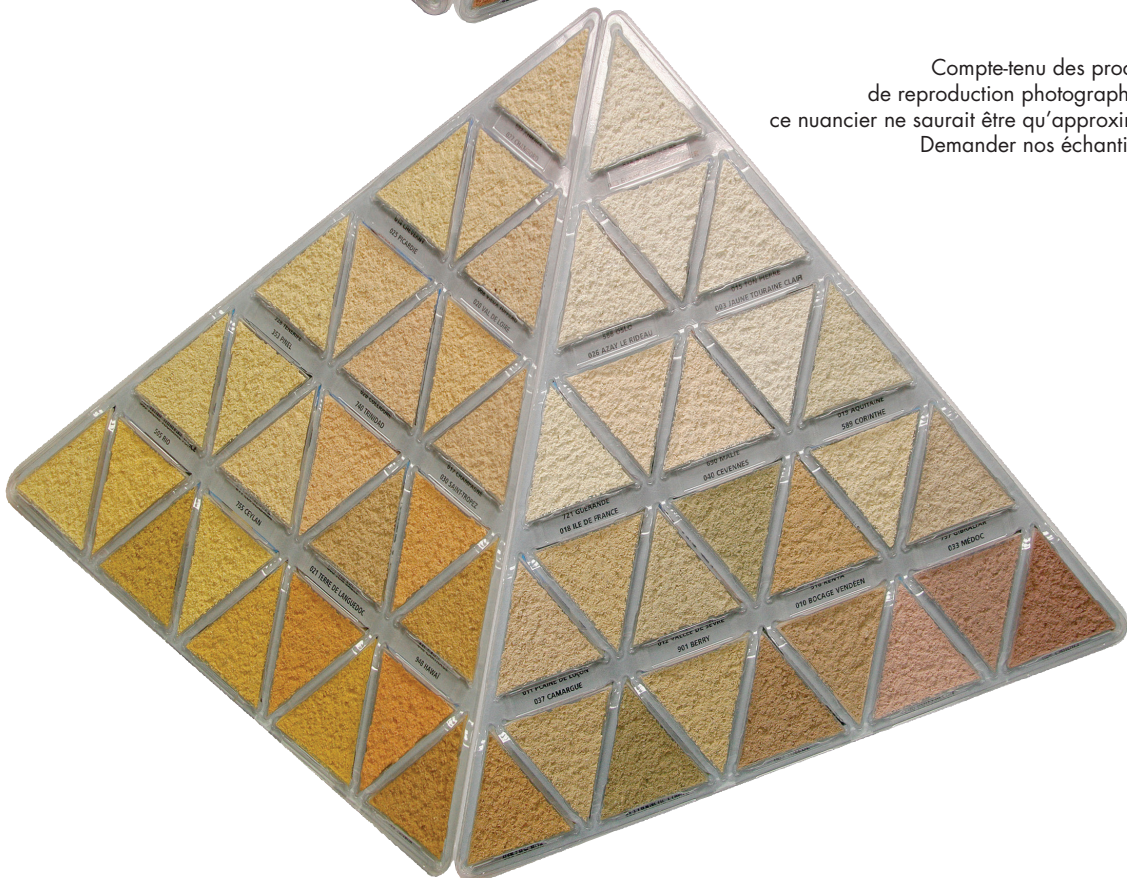

LES 100 COULEURS PRB

NUANCIER PYRAMIDE 100 TEINTES

Compte-tenu des procédés
de reproduction photographique,
ce nuancier ne saurait être qu'approximatif.
Demander nos échantillons.

“ENDUITS MONOCOUCHE”

* ENDUITS DE COEFFICIENT SUPÉRIEUR À 0,7.